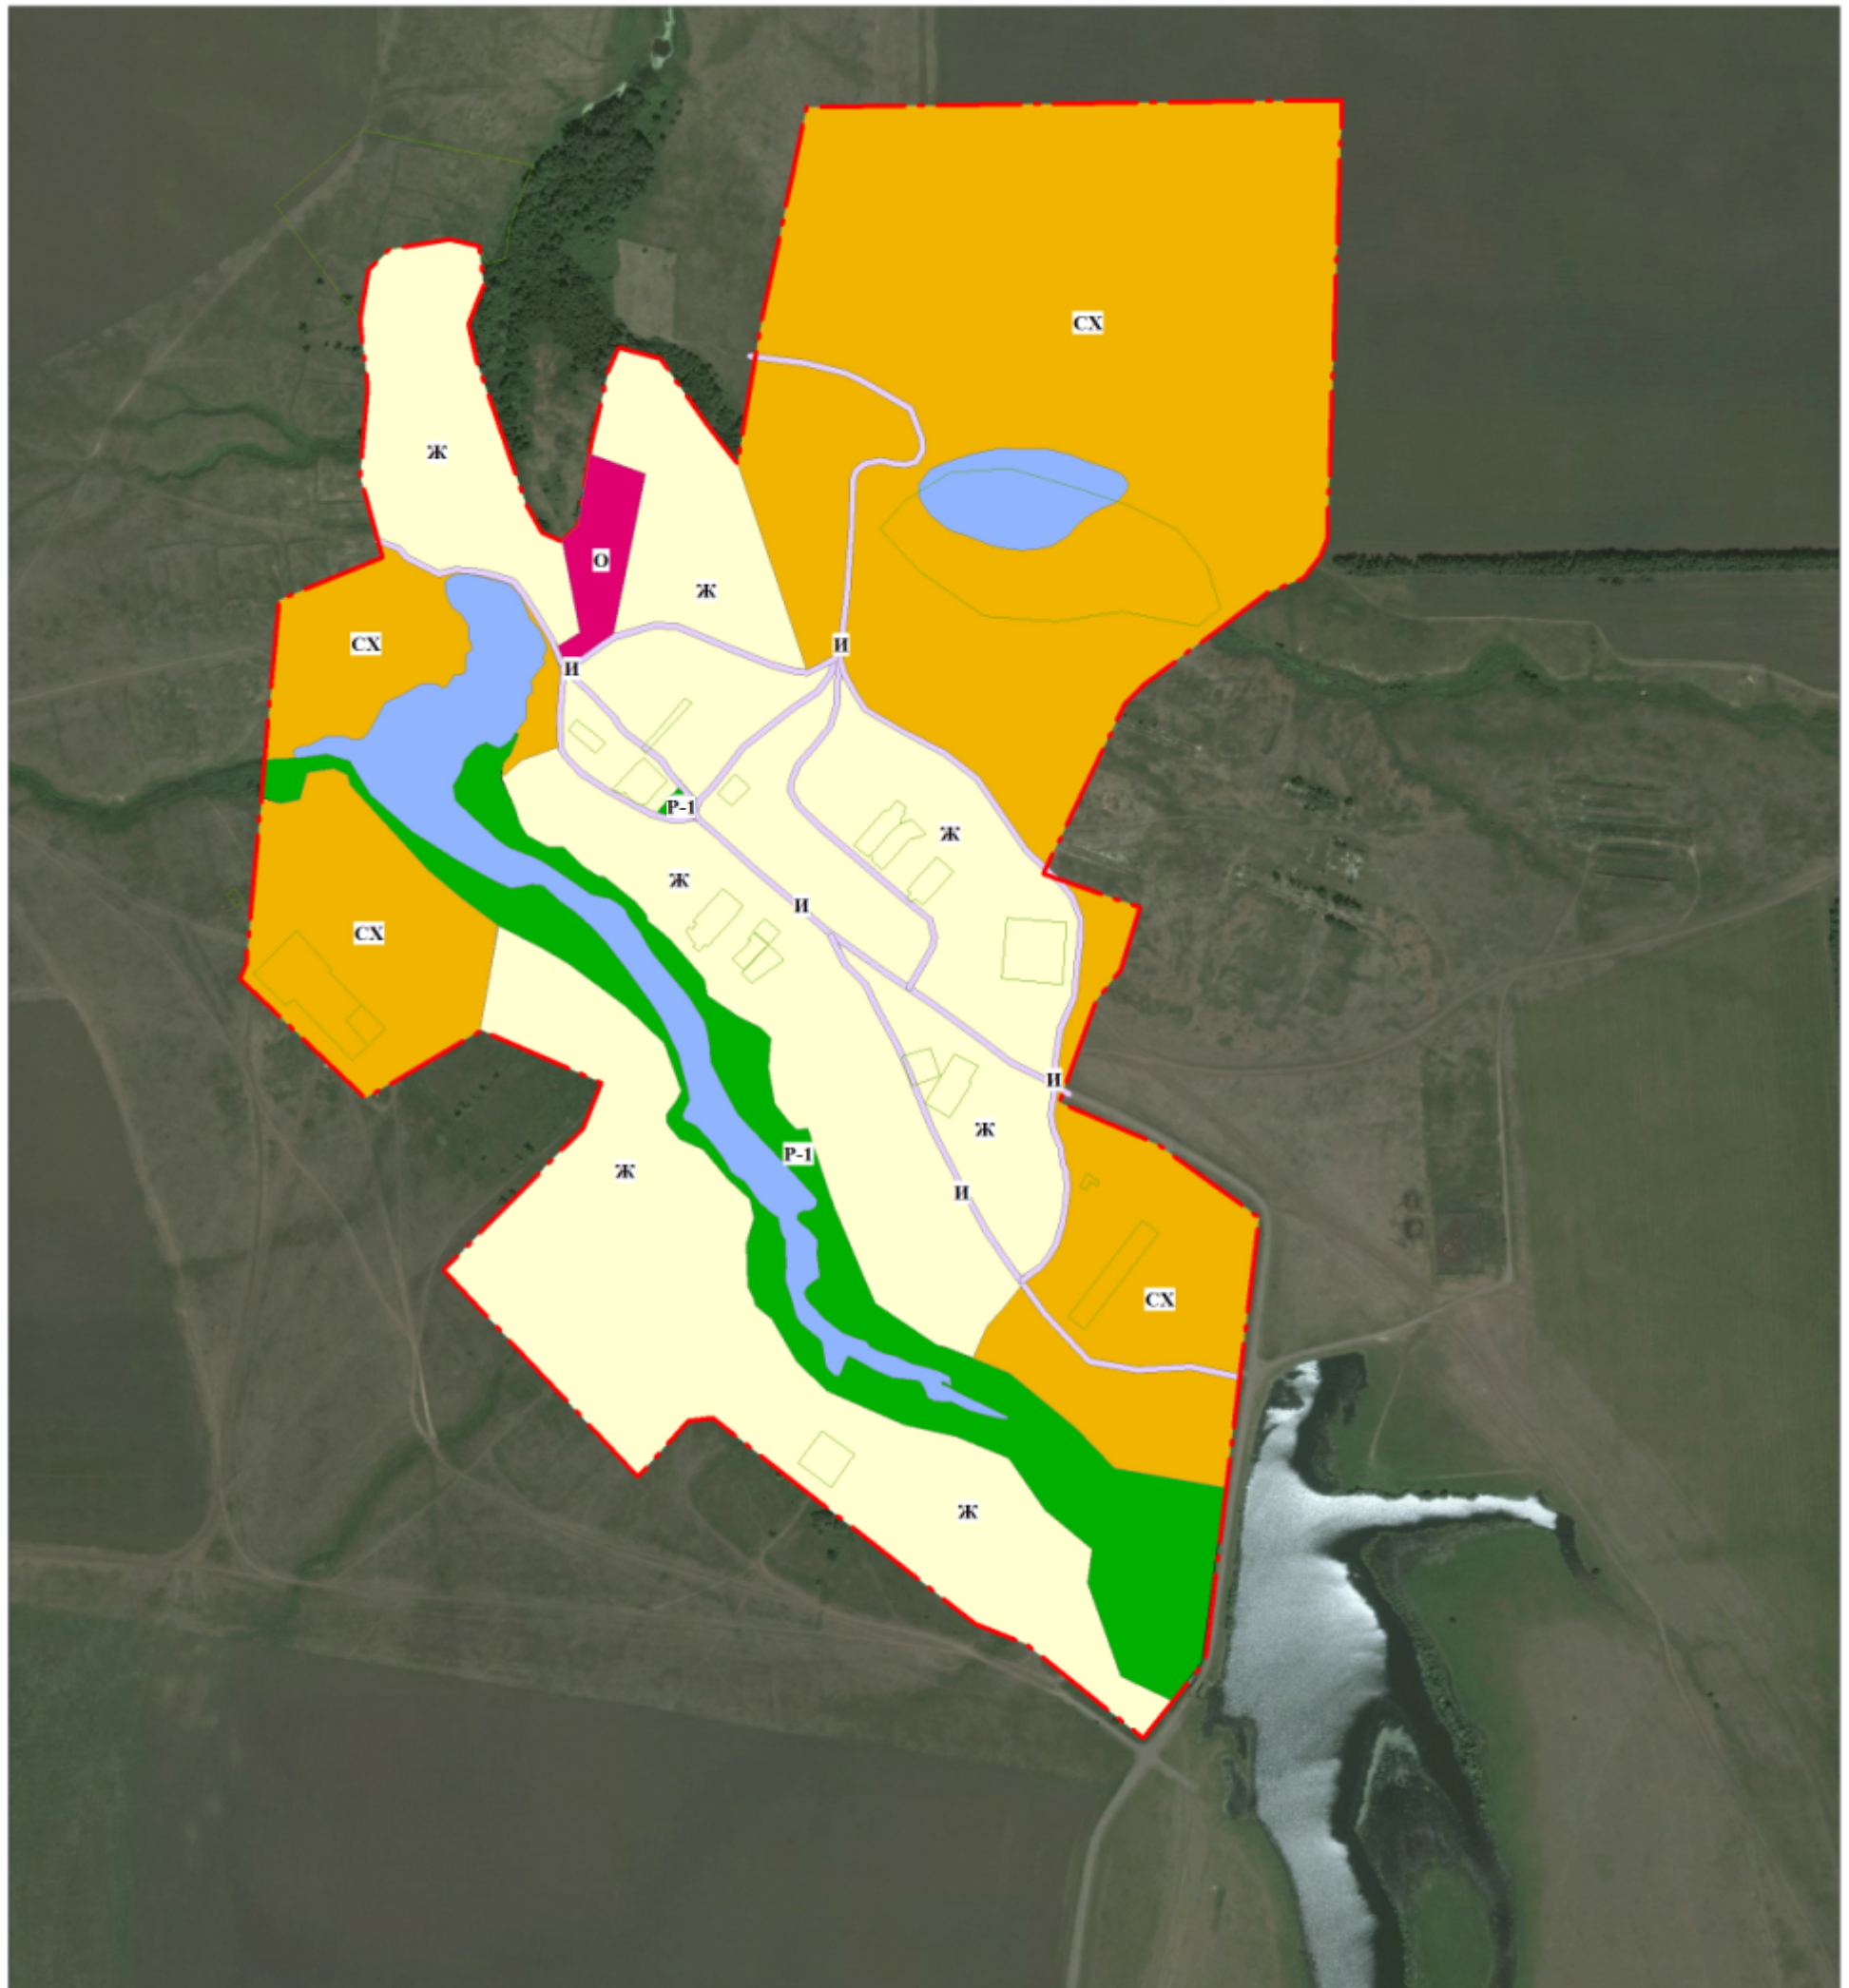

Правила землепользования и застройки Краснооктябрьского сельского поселения
Алексеевского муниципального района Волгоградской области
применительно к населенному пункту хутор Большая Таволжанка

Приложение № ____
к Решению Думы
Краснооктябрьского сельского поселения
от " ____ " _____ 201__ г. № ____

КАРТА ГРАНИЦ ТЕРРИТОРИАЛЬНЫ ЗОН

УСЛОВНЫЕ ОБОЗНАЧЕНИЯ

- | | |
|---|---|
|  Граница сельского населенного пункта | Общественно-деловая зона |
|  Код территориальной зоны |  О - зона объектов общественно-делового назначения |
| Жилая зона | Рекреационная зона |
|  Ж - зона застройки малоэтажными индивидуальными жилыми домами |  Р-1 - зона лесов, садов и парков |
| Зона инженерной и транспортной инфраструктуры | Зоны сельскохозяйственного использования |
|  И - зона объектов инженерной и транспортной инфраструктуры |  СХ - зона объектов сельскохозяйственного назначения |
| |  Граница кадастровых кварталов |