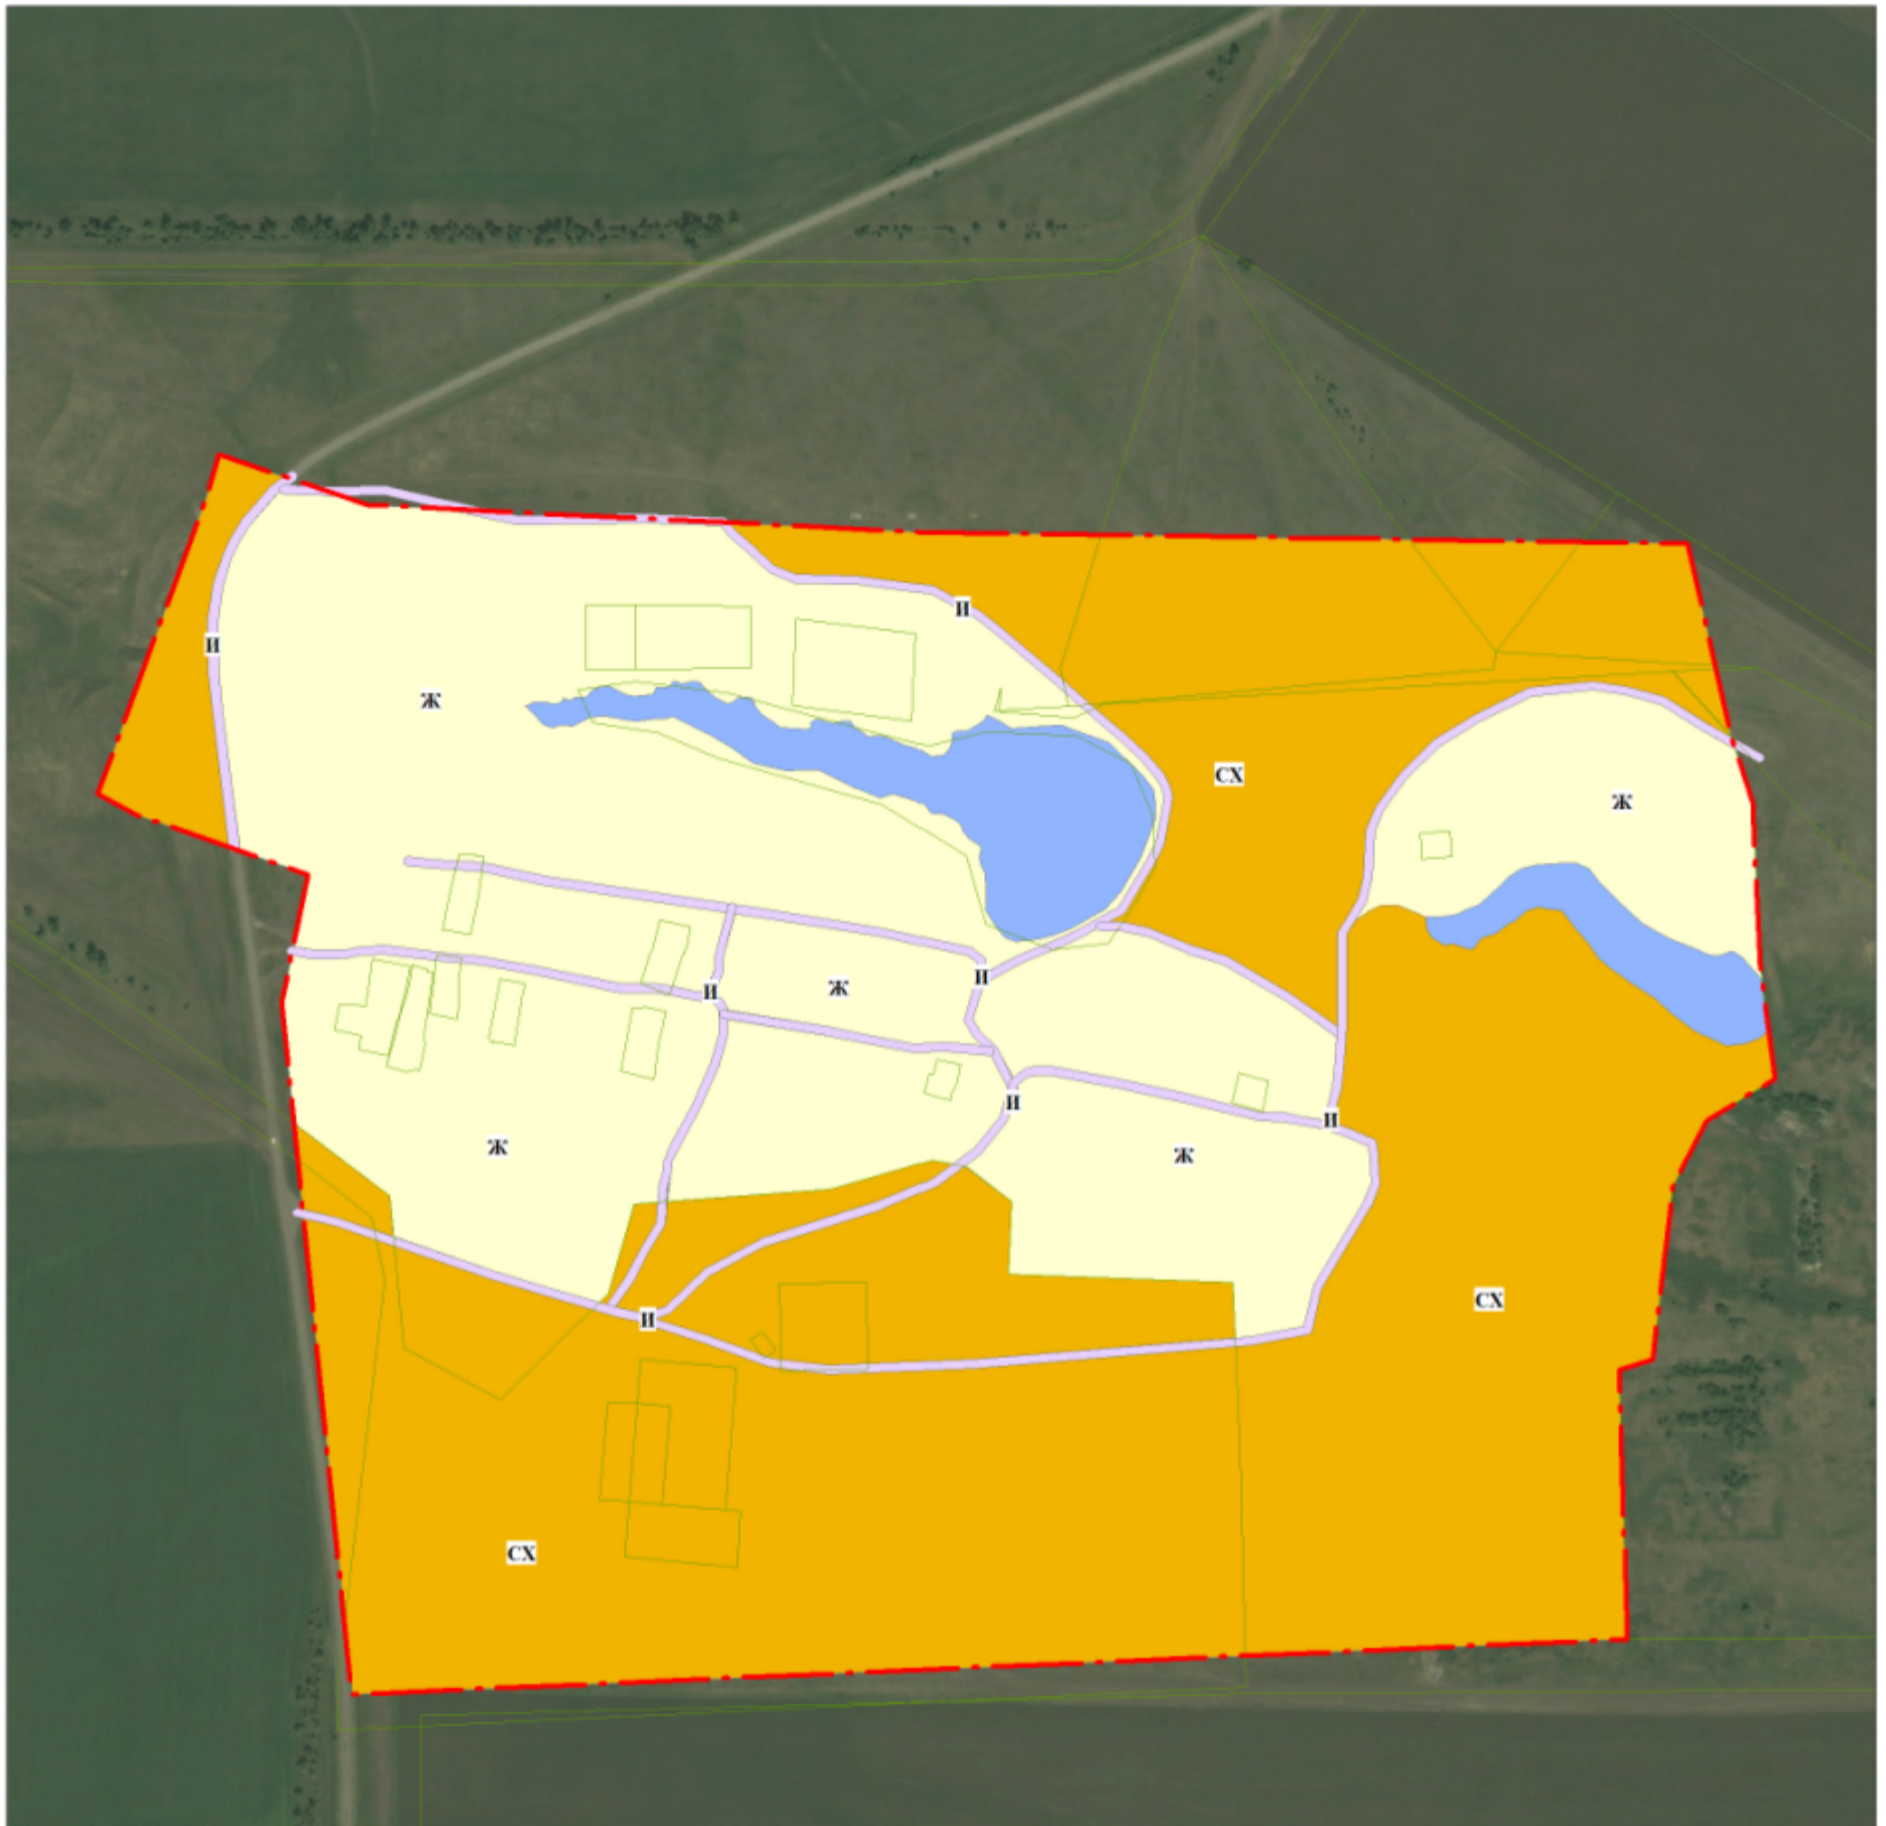

КАРТА ГРАНИЦ ТЕРРИТОРИАЛЬНЫ ЗОН

УСЛОВНЫЕ ОБОЗНАЧЕНИЯ

Жилая зона

 Граница сельского населенного пункта

 Ж - зона застройки малоэтажными индивидуальными жилыми домами

 Код территориальной зоны

Зоны сельскохозяйственного использования

 Зона инженерной и транспортной инфраструктуры

 СХ - зона объектов сельскохозяйственного назначения

 И - зона объектов инженерной и транспортной инфраструктуры

 Граница кадастровых кварталов