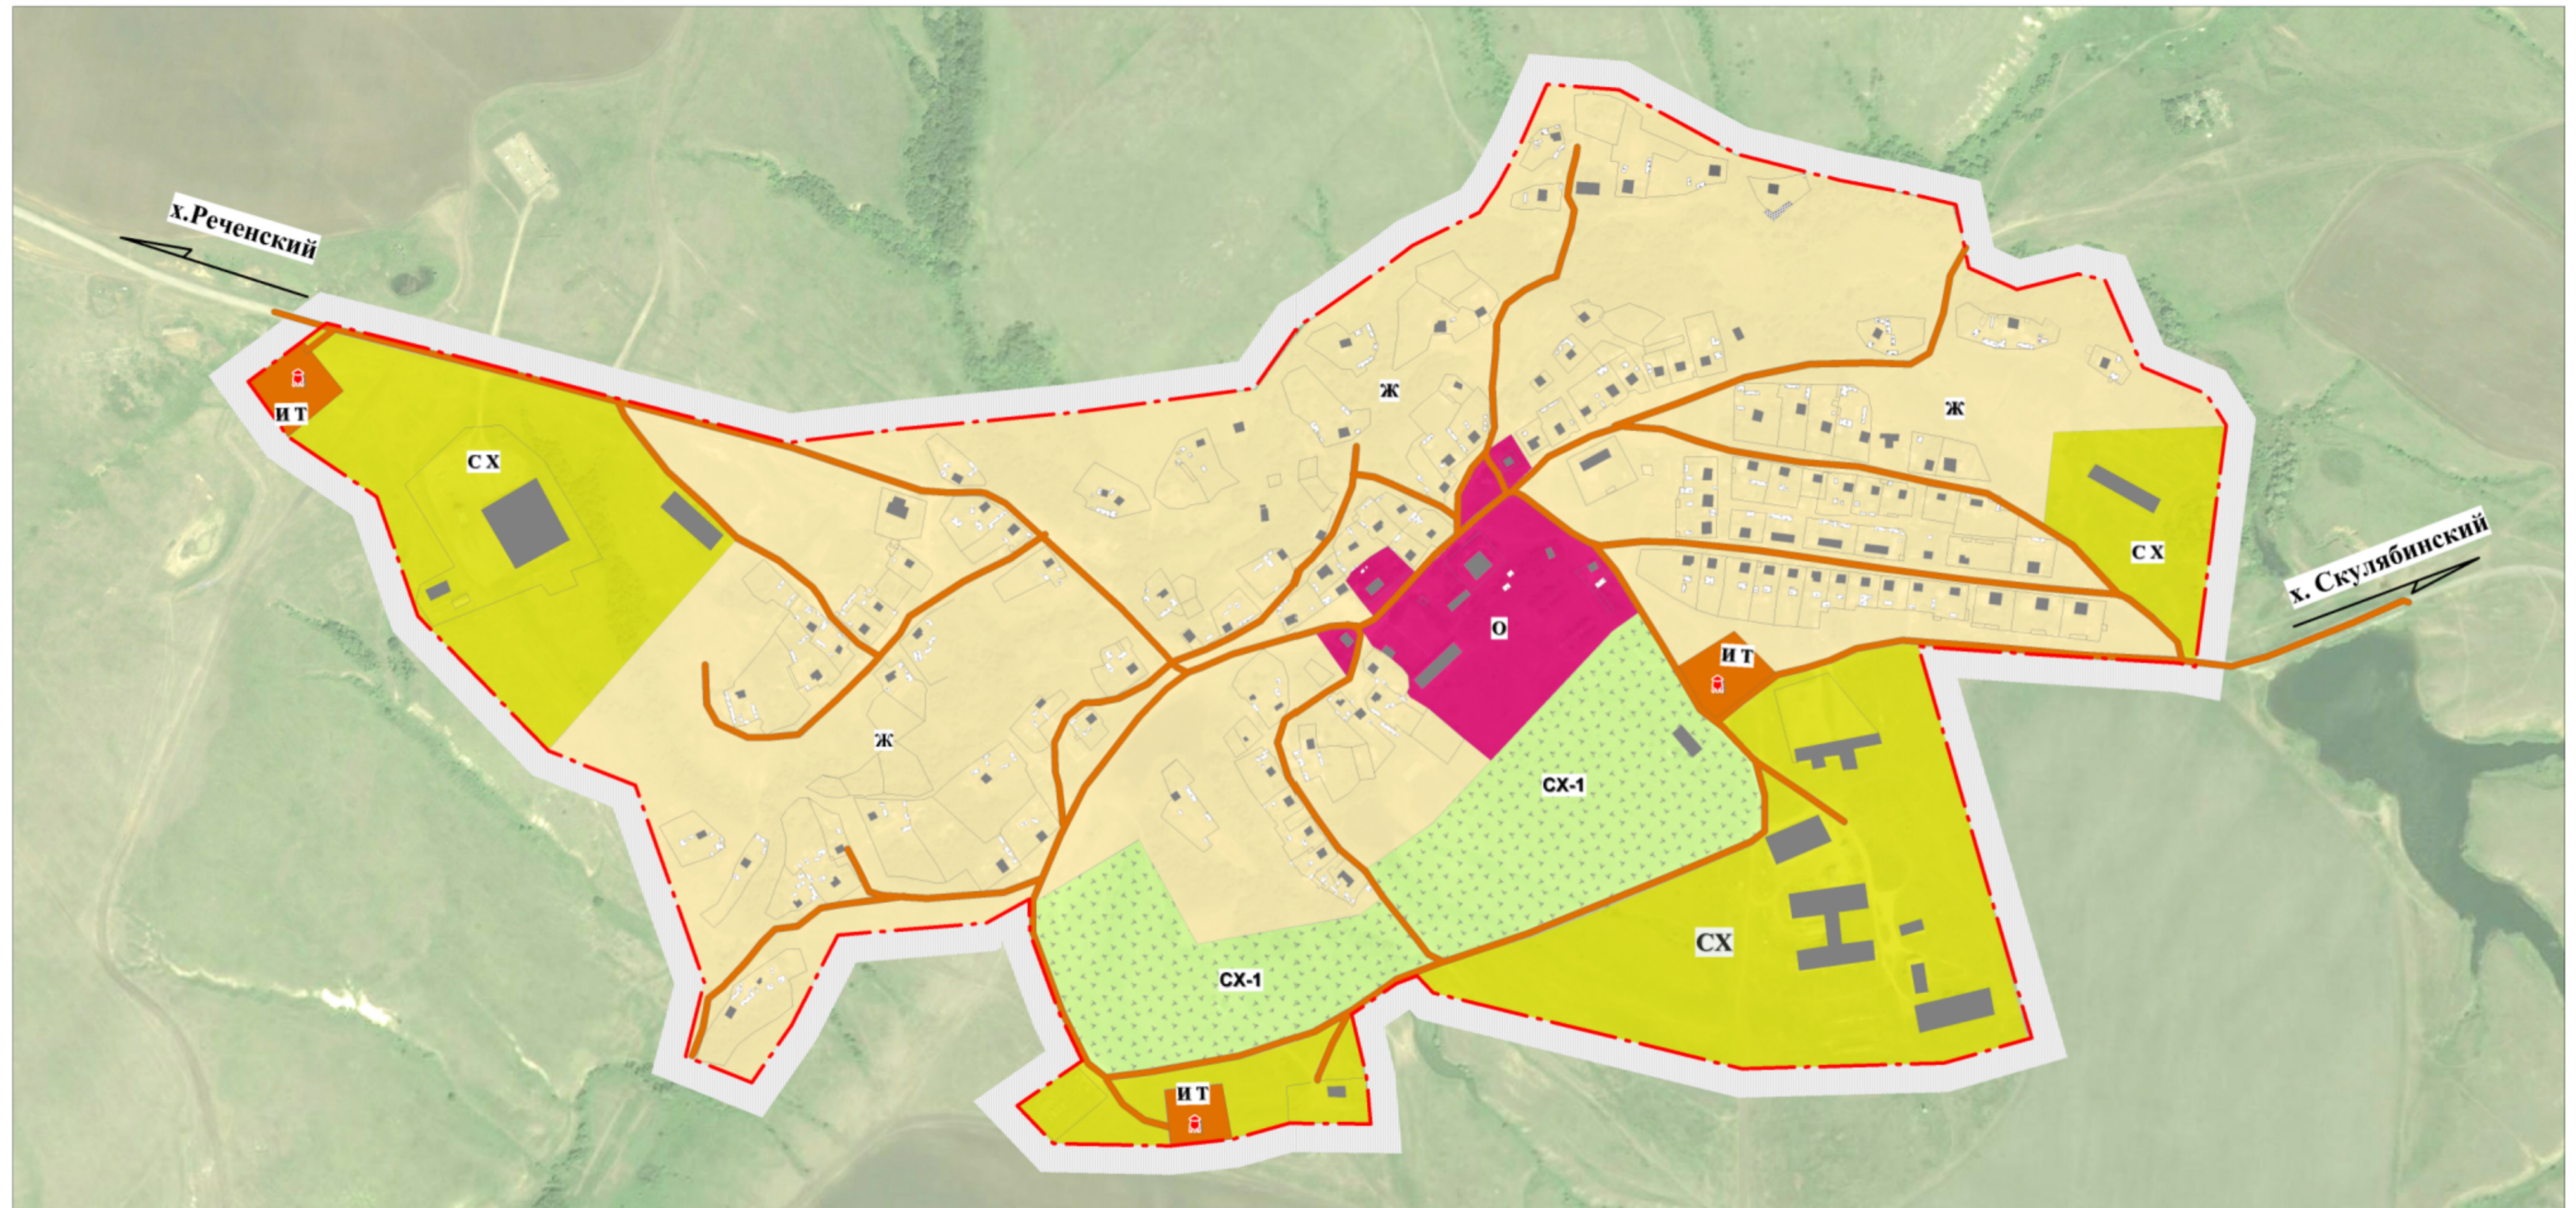

**Правила землепользования и застройки Трехложинского сельского поселения
Алексеевского муниципального района Волгоградской области
применительно к населенному пункту хутор Трехложинский**

Приложение № _____
к Решению Думы
Трехложинского сельского поселения
от "___" _____ 201__ г. № _____

КАРТА ГРАНИЦ ТЕРРИТОРИАЛЬНЫХ ЗОН

УСЛОВНЫЕ ОБОЗНАЧЕНИЯ

-  Граница сельского населенного пункта
-  Граница квартала
-  Граница территориальной зоны
-  Код территориальной зоны

- Жилая зона**
-  Ж - зона застройки малоэтажными индивидуальными жилыми домами
- Общественно-деловая зона**
-  О - зона объектов общественно-делового назначения

- Зоны сельскохозяйственного использования**
-  СХ - зона объектов сельскохозяйственного назначения
 -  СХ-1 - зона сельскохозяйственных угодий
- Зона инженерной и транспортной инфраструктуры**
-  ИТ - зона объектов инженерной и транспортной инфраструктуры