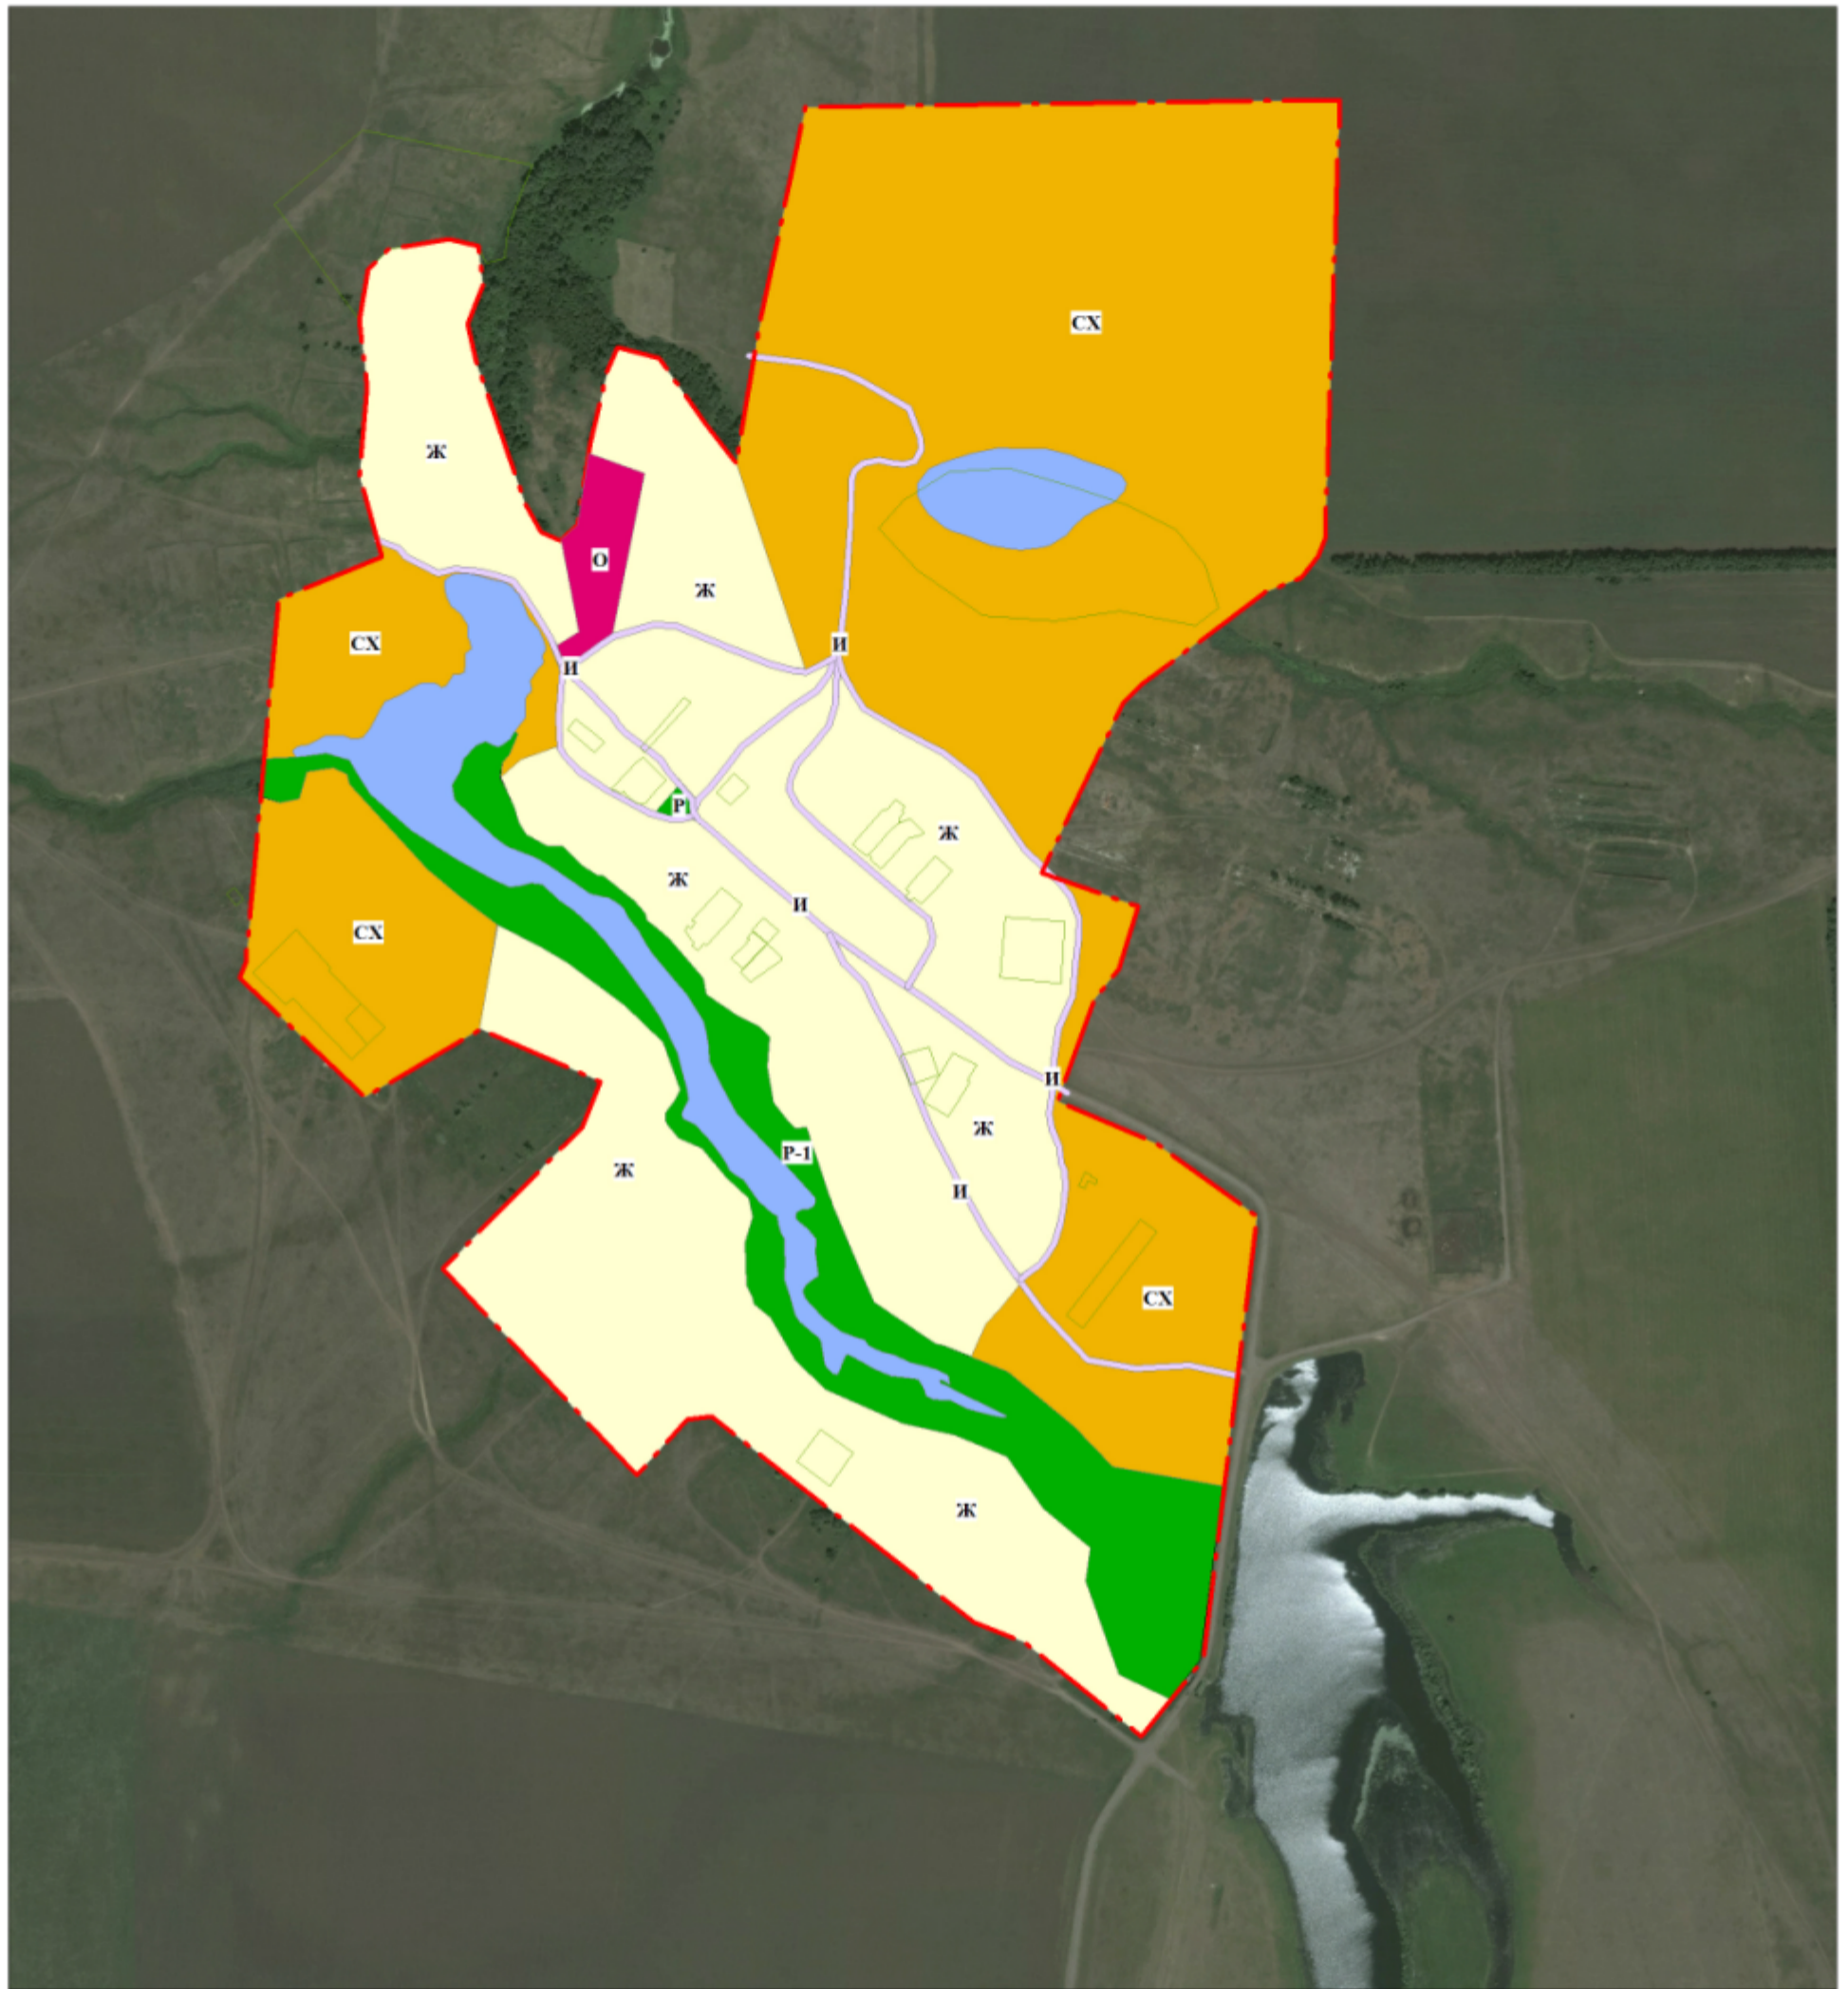

Правила землепользования и застройки Краснооктябрьского сельского поселения
Алексеевского муниципального района Волгоградской области
применительно к населенному пункту хутор Большая Таволжанка

Приложение № ____
к Решению Думы
Краснооктябрьского сельского поселения
от " ____ " _____ 201__ г. № ____

КАРТА ГРАНИЦ ТЕРРИТОРИАЛЬНЫ ЗОН

УСЛОВНЫЕ ОБОЗНАЧЕНИЯ

- | | |
|---|---|
|  Граница сельского населенного пункта | Общественно-деловая зона |
|  Код территориальной зоны |  О - зона объектов общественно-делового назначения |
| Жилая зона | Рекреационная зона |
|  Ж - зона застройки малоэтажными индивидуальными жилыми домами |  Р-1 - зона лесов, садов и парков |
| Зона инженерной и транспортной инфраструктуры | Зоны сельскохозяйственного использования |
|  И - зона объектов инженерной и транспортной инфраструктуры |  СХ - зона объектов сельскохозяйственного назначения |
| |  Граница кадастровых кварталов |