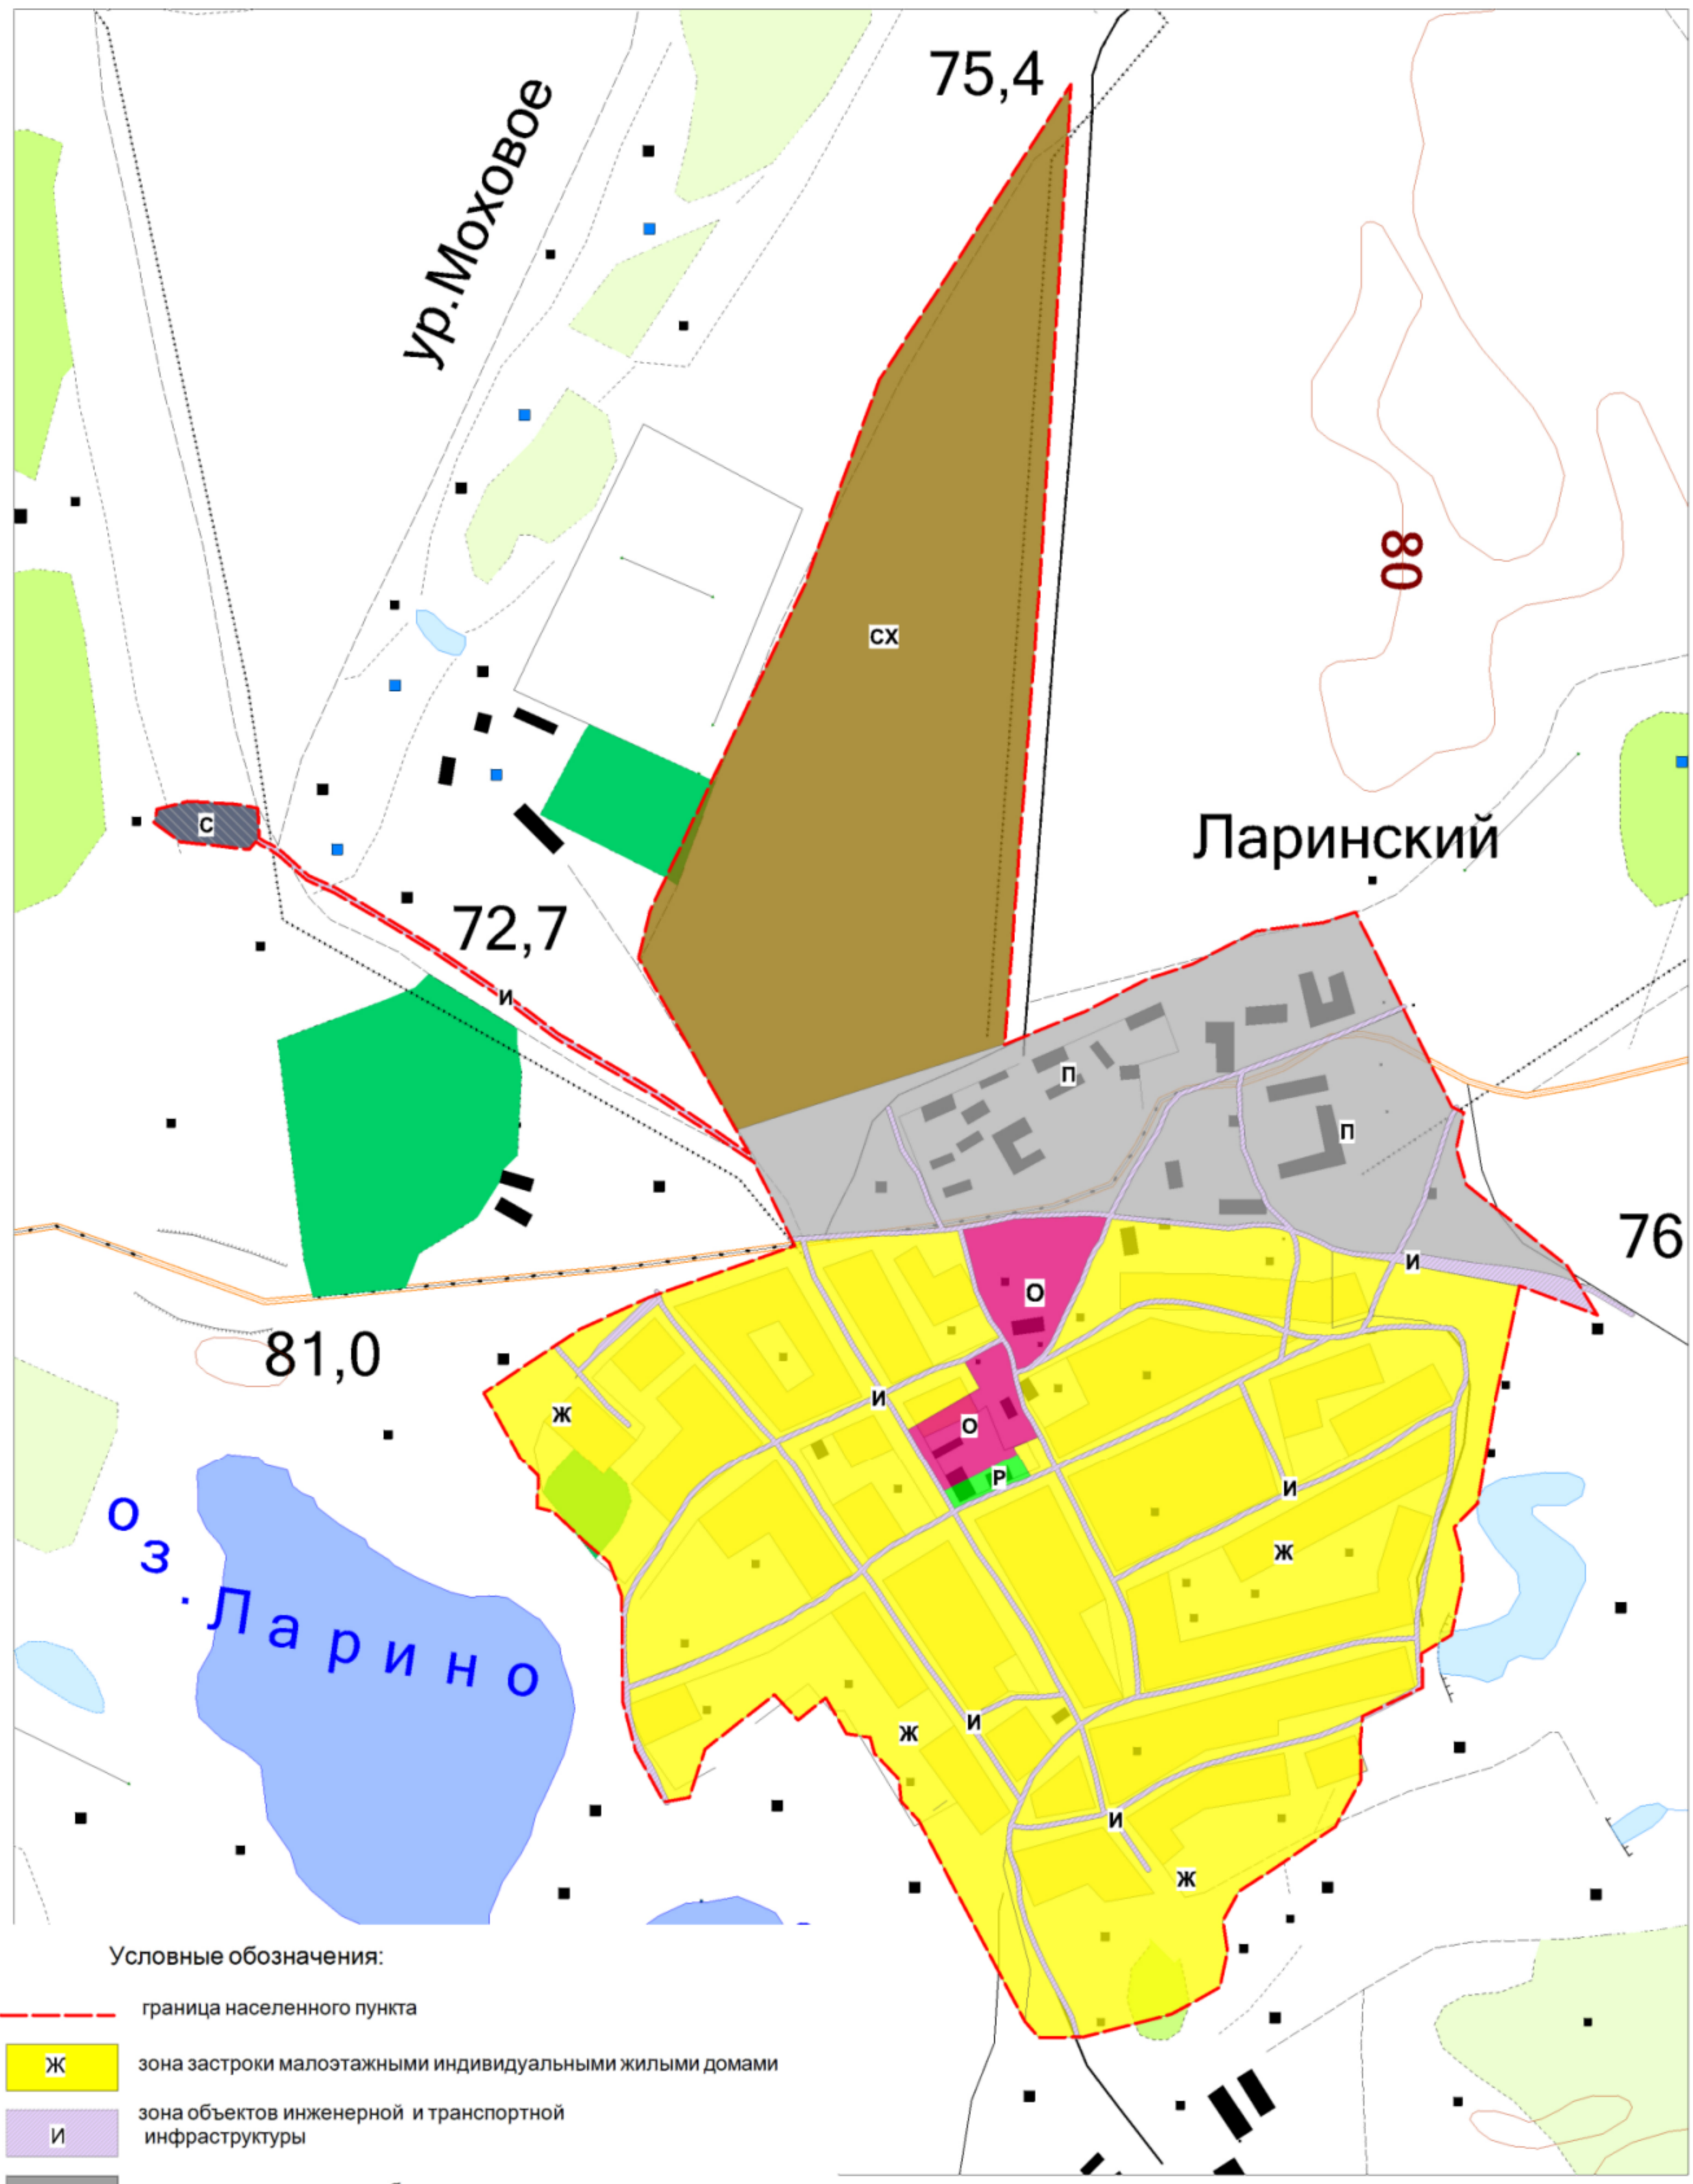

Карта границ территориальных зон

Условные обозначения:

- граница населенного пункта
- Ж зона застройки малоэтажными индивидуальными жилыми домами
- И зона объектов инженерной и транспортной инфраструктуры
- П зона производственных объектов
- О зона застройки объектами общественно-делового назначения
- СХ зона застройки объектами сельскохозяйственного значения
- Р зона парков, скверов, садов, бульваров, пляжей
- С зона застройки объектами специального назначения