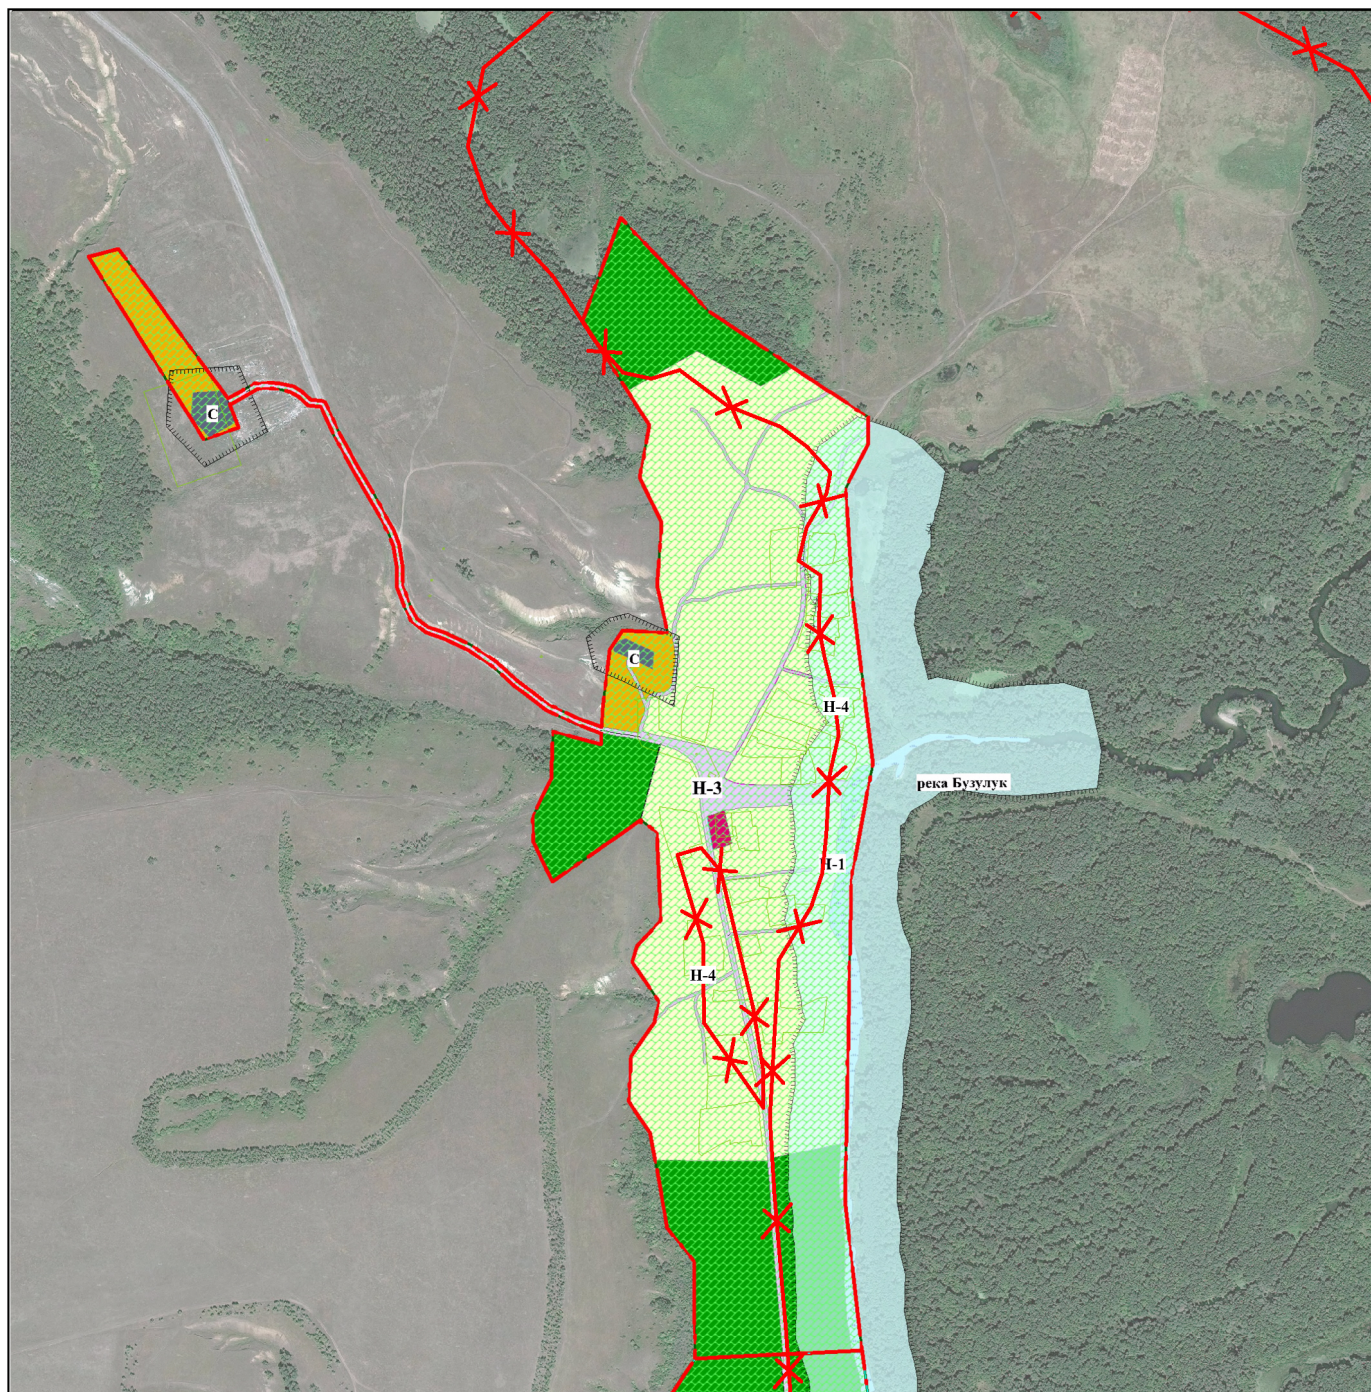

Правила землепользования и застройки Стеженского сельского поселения
Алексеевского муниципального района Волгоградской области
применительно к населенному пункту хутор Помалинский

Приложение № _____
к Решению Думы
Стеженского сельского поселения
от "___" _____ 201__ г. № _____

КАРТА ГРАНИЦ ЗОН С ОСОБЫМИ УСЛОВИЯМИ ИСПОЛЬЗОВАНИЯ ТЕРРИТОРИИ

УСЛОВНЫЕ ОБОЗНАЧЕНИЯ

Граница сельского населенного пункта

Граница зон с особыми условиями
использования территории

Код зоны с особыми условиями
использования территории

Границы кадастровых кварталов

Санитарно-защитная зона объектов
специального назначения

Водоохранная зона водного объекта

Особоохраняемая природная территория
природный парк "Нижнехоперский"

Зона затопления