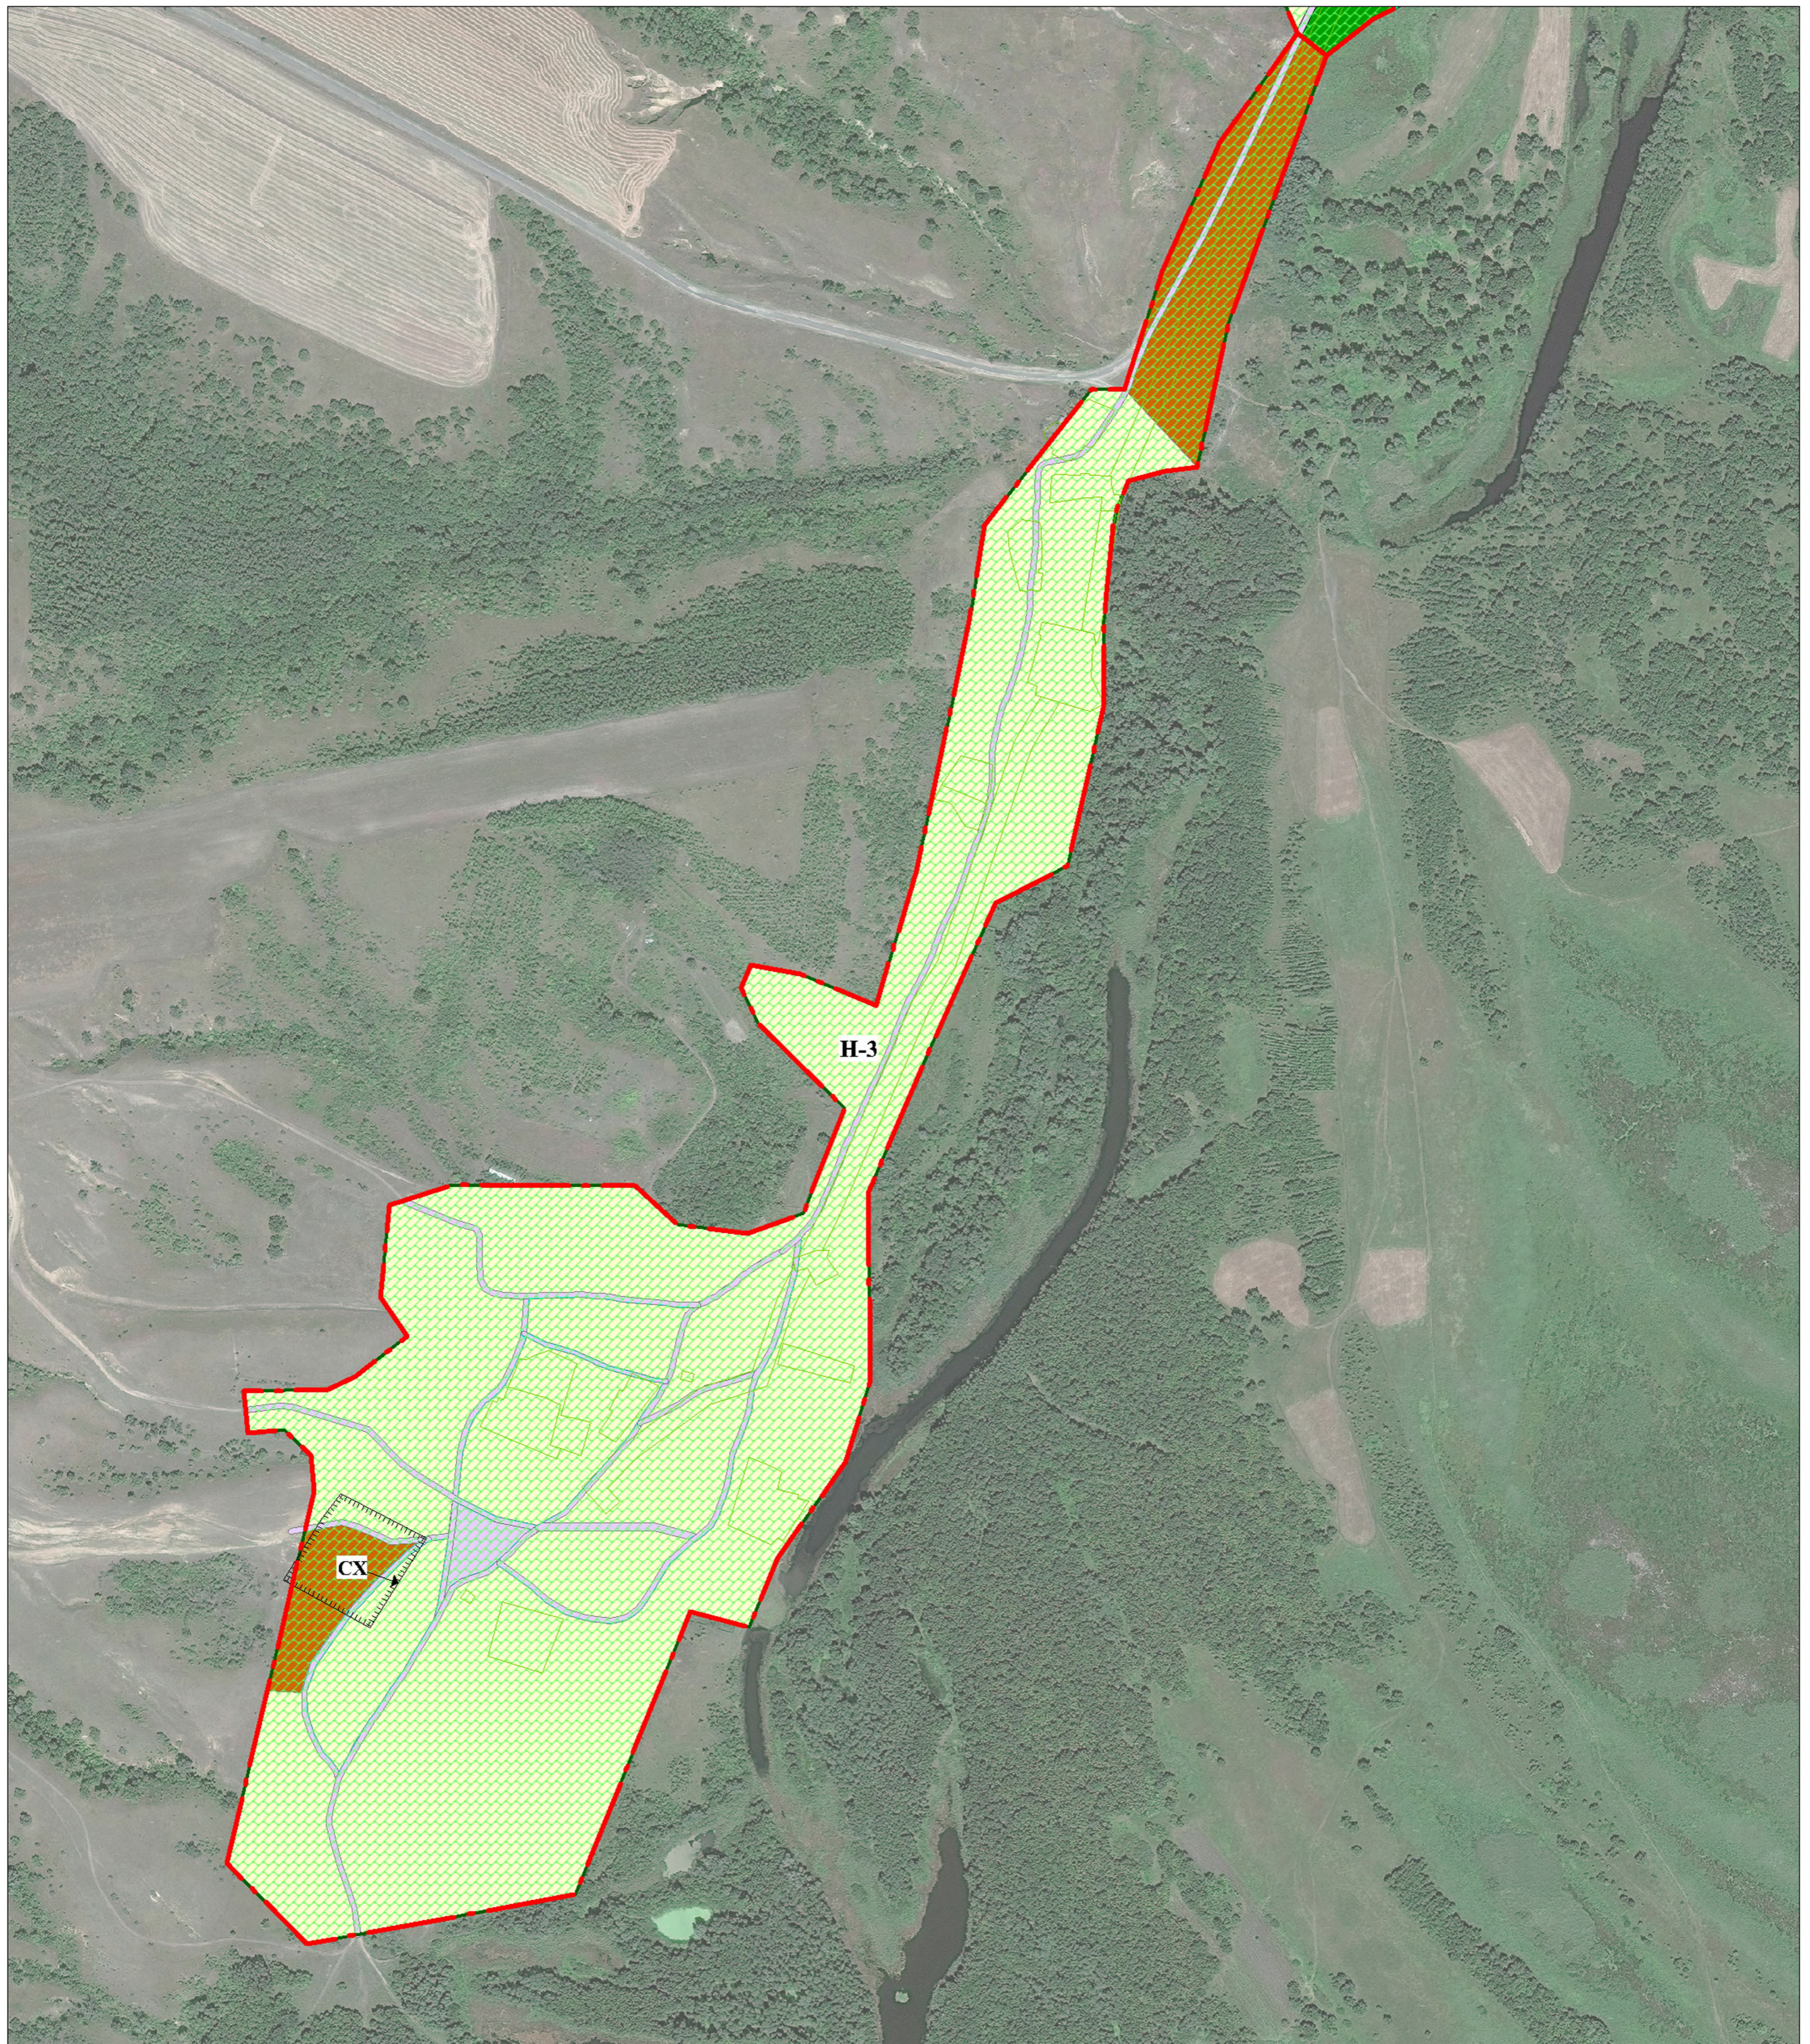

**Правила землепользования и застройки Стеженского сельского поселения  
Алексеевского муниципального района Волгоградской области  
применительно к населенному пункту хутор Поляновский**

Приложение № \_\_\_\_\_  
к Решению Думы  
Стеженского сельского поселения  
от "\_\_\_" \_\_\_\_\_ 201\_\_ г. № \_\_\_\_\_

**КАРТА ГРАНИЦ ЗОН С ОСОБЫМИ УСЛОВИЯМИ ИСПОЛЬЗОВАНИЯ ТЕРРИТОРИИ**

**УСЛОВНЫЕ ОБОЗНАЧЕНИЯ**

Граница сельского населенного пункта

Границы кадастровых кварталов

Граница зон с особыми условиями  
использования территории

**СХ** Санитарно-защитная зона объектов  
сельхозназначения

**Н-3** Код зоны с особыми условиями  
использования территории

**Н-3** Особоохраняемая природная территория  
природный парк "Нижнехоперский"