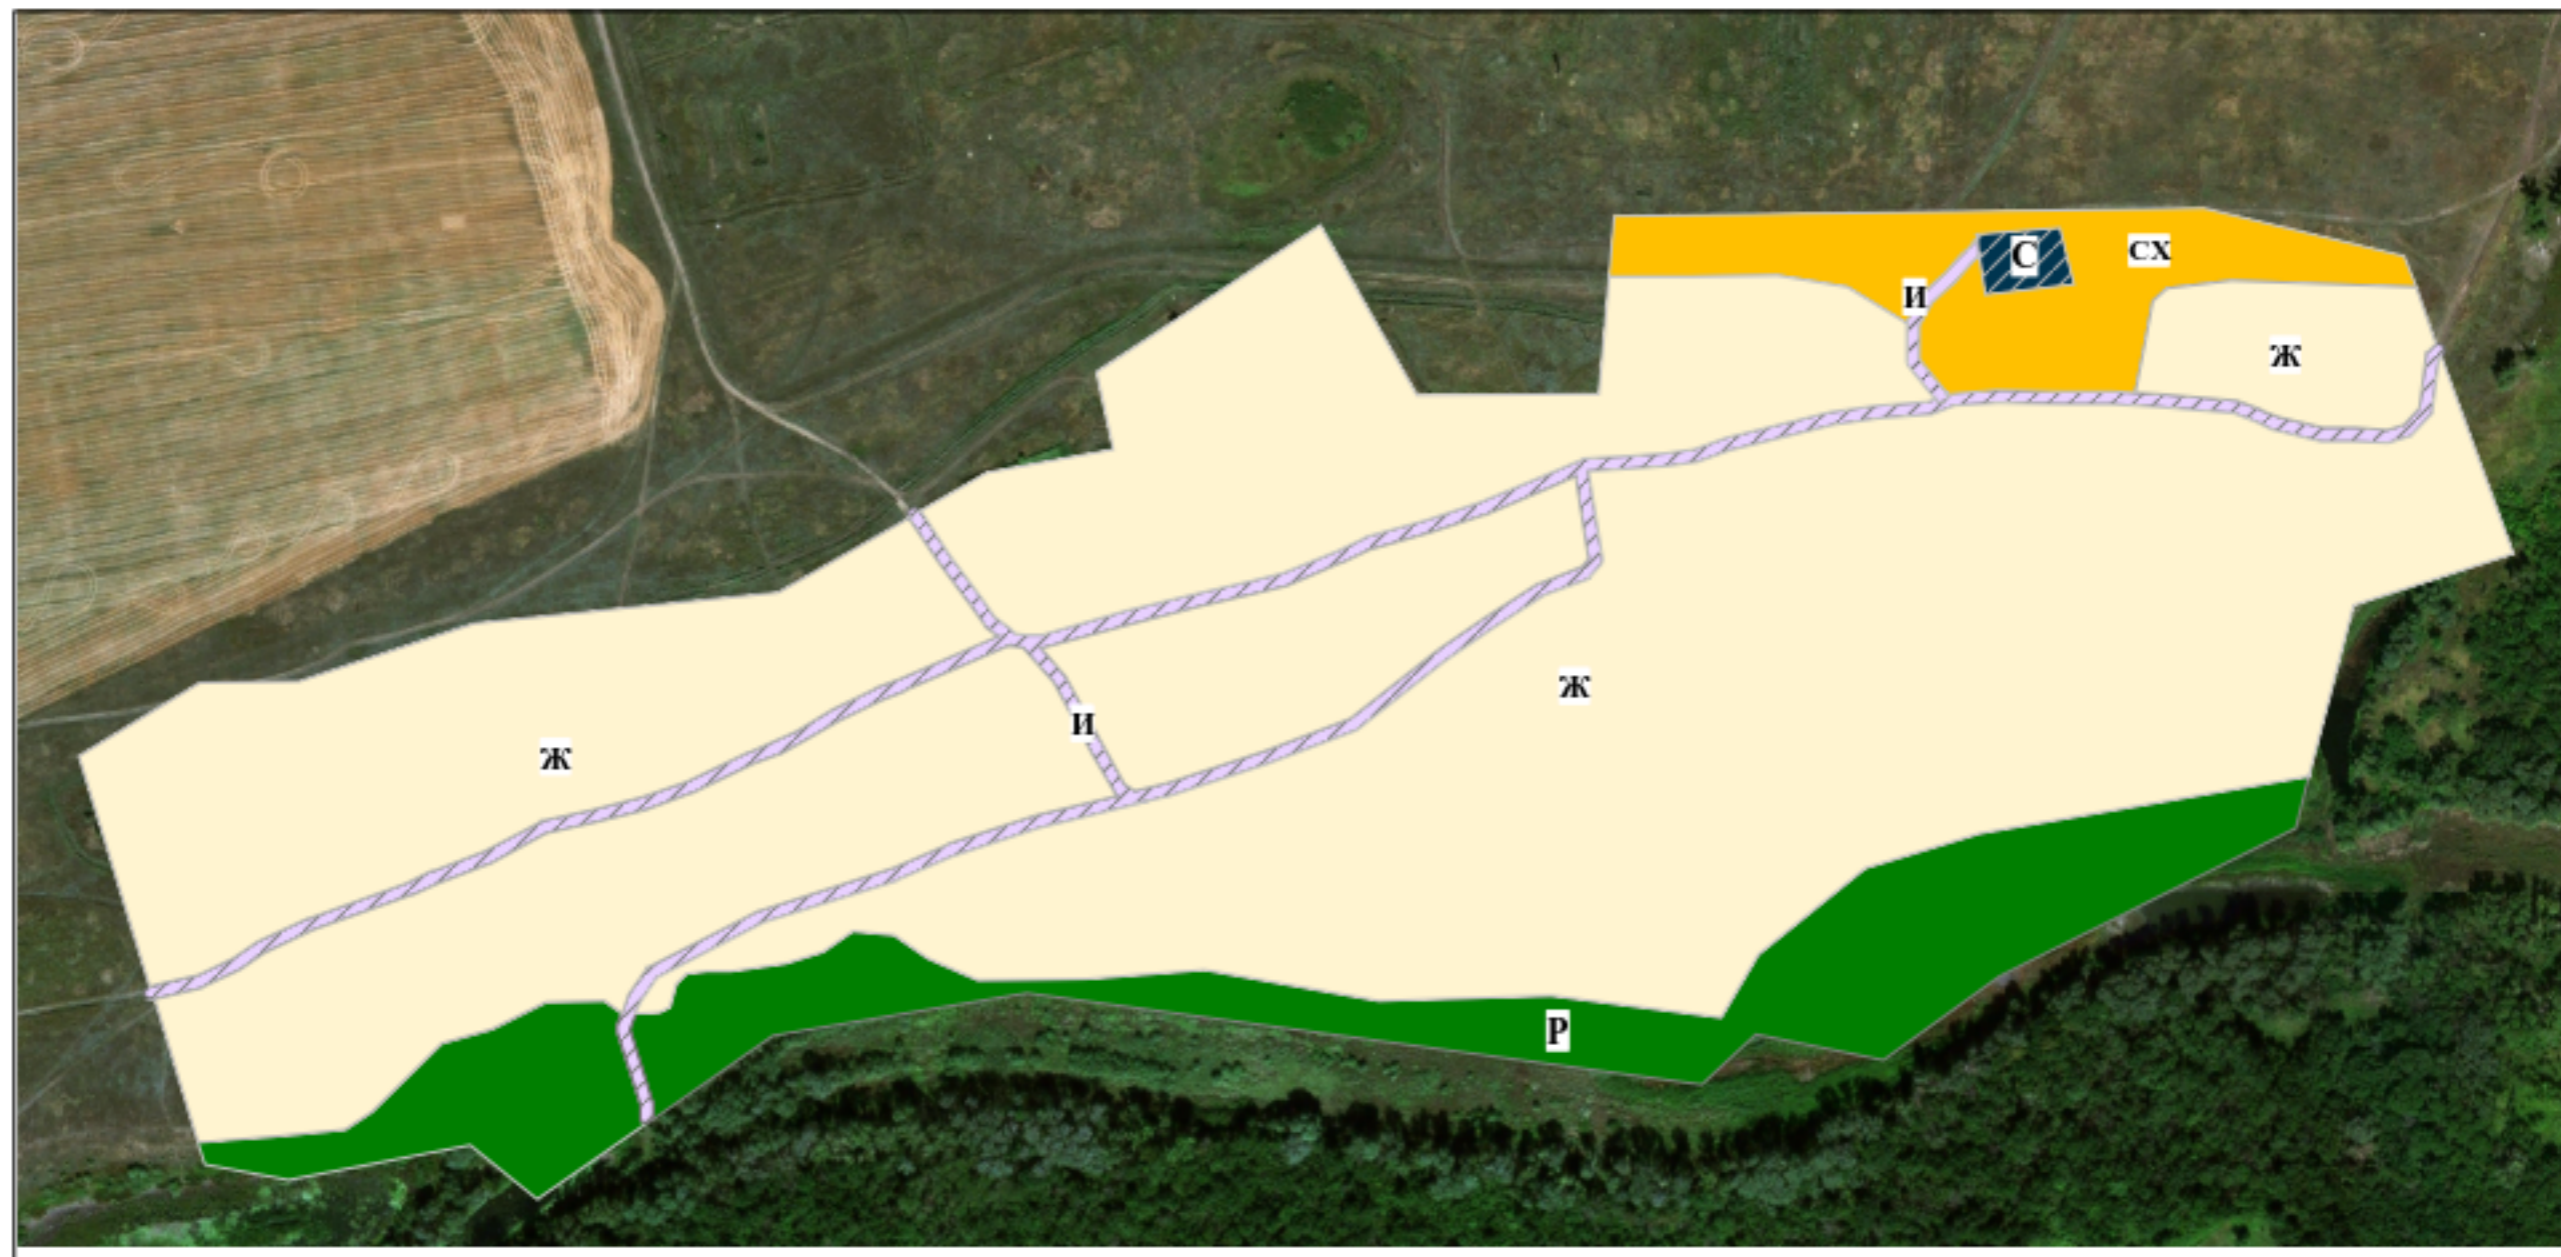

Правила землепользования и застройки Стеженского сельского поселения  
Алексеевского муниципального района Волгоградской области  
применительно к населенному пункту хутору Угольский

Приложение № \_\_\_\_  
к Решению Алексеевской районной  
Думы Волгоградской области  
от " \_\_\_\_ " \_\_\_\_\_ 201\_\_ г. № \_\_\_\_

КАРТА ГРАНИЦ ТЕРРИТОРИАЛЬНЫ ЗОН

УСЛОВНЫЕ ОБОЗНАЧЕНИЯ

	Граница сельского населенного пункта		Ж - зона застройки малоэтажными индивидуальными жилыми домами		СХ - зона объектов сельскохозяйственного назначения
	Граница территориальной зоны		И - зона объектов инженерной и транспортной инфраструктуры		Р - зона лесов, садов и парков
	Код территориальной зоны				С - зона объектов специального назначения