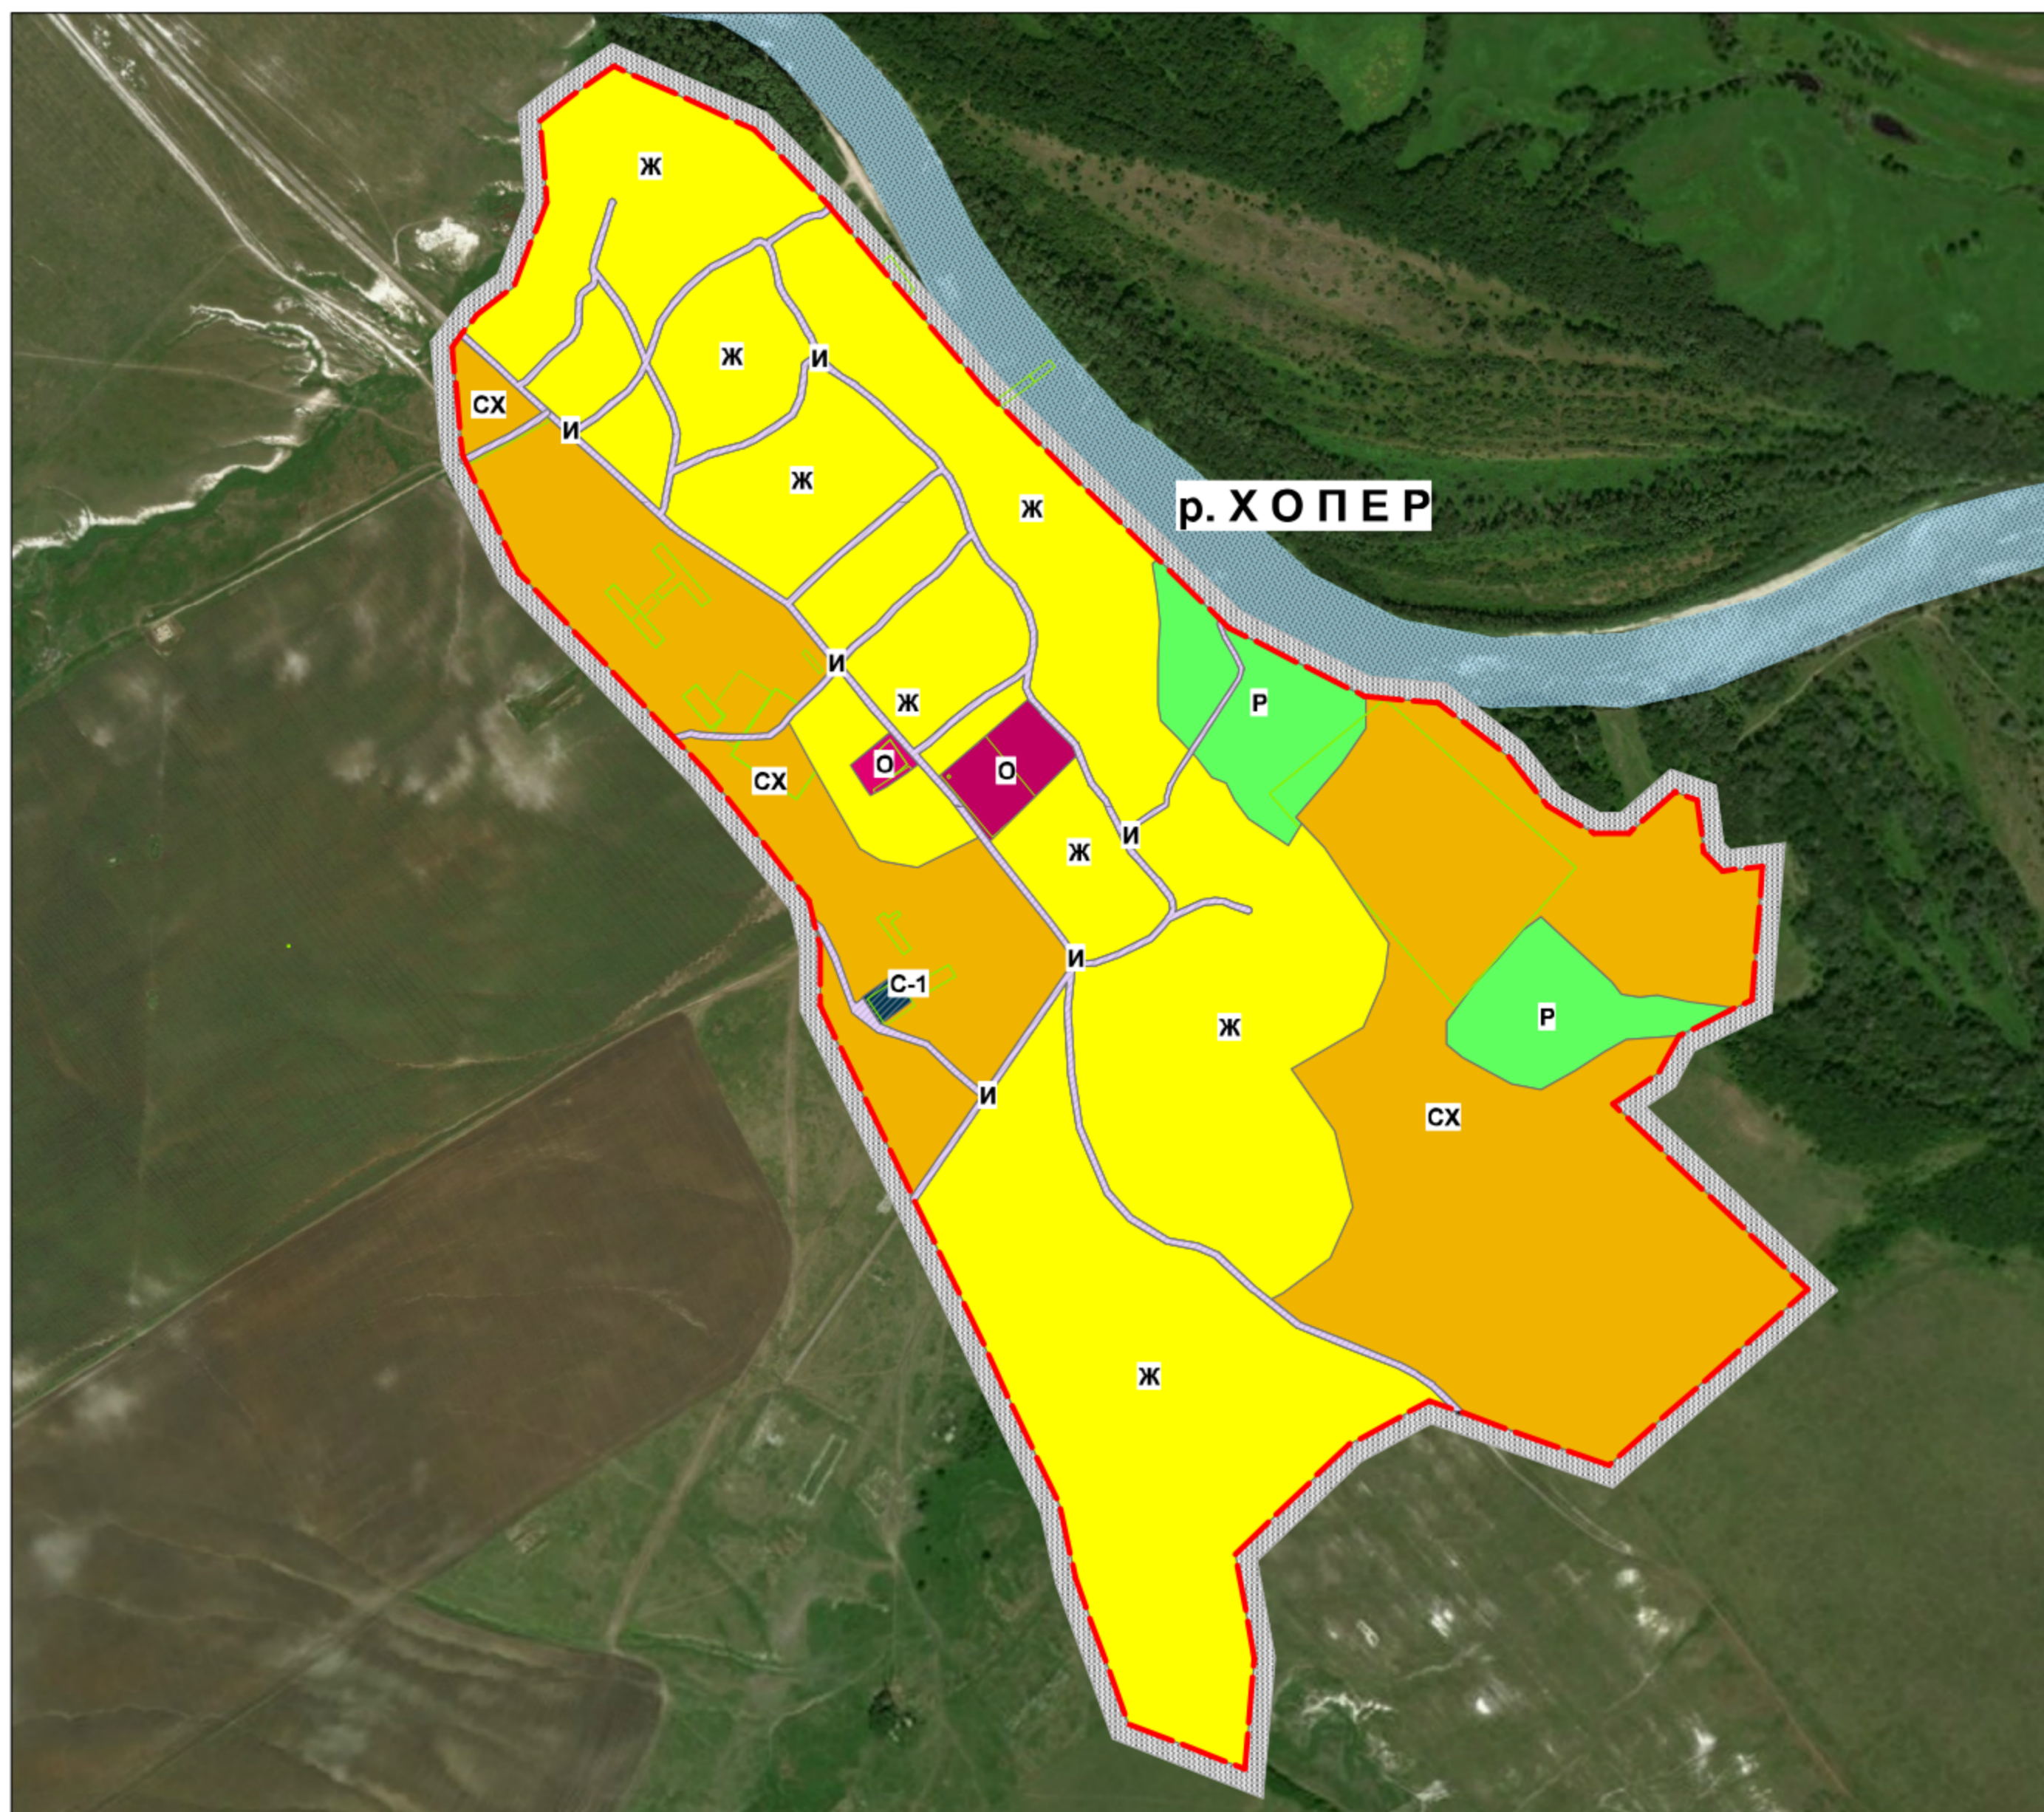

**Правила
землепользования и застройки Усть-Бузлукского сельского поселения
Алексеевского муниципального района Волгоградской области
применительно к населенному пункту хутор Барминский**

Приложение № __
к Решению Думы
от " __ " _____ 201__ г. № ____

КАРТА ГРАНИЦ ТЕРРИТОРИАЛЬНЫХ ЗОН

Условные обозначения

-  Граница сельского населенного пункта
-  Граница территориальной зоны
-  Граница кадастровых кварталов
-  Код территориальной зоны
- Жилая зона**

 Ж - зона застройки малоэтажными индивидуальными жилыми домами
- Общественно-деловая зона**

 О - зона застройки объектами общественно-делового назначения
- Зоны рекреационного назначения**

 Р - зона парков, скверов, садов
- Производственные зоны**

 И - зона объектов инженерно - транспортной инфраструктуры
- Зоны сельскохозяйственного использования**

 СХ - зона объектов сельскохозяйственного назначения
- Зоны специального назначения**

 С--1 зона кладбищ