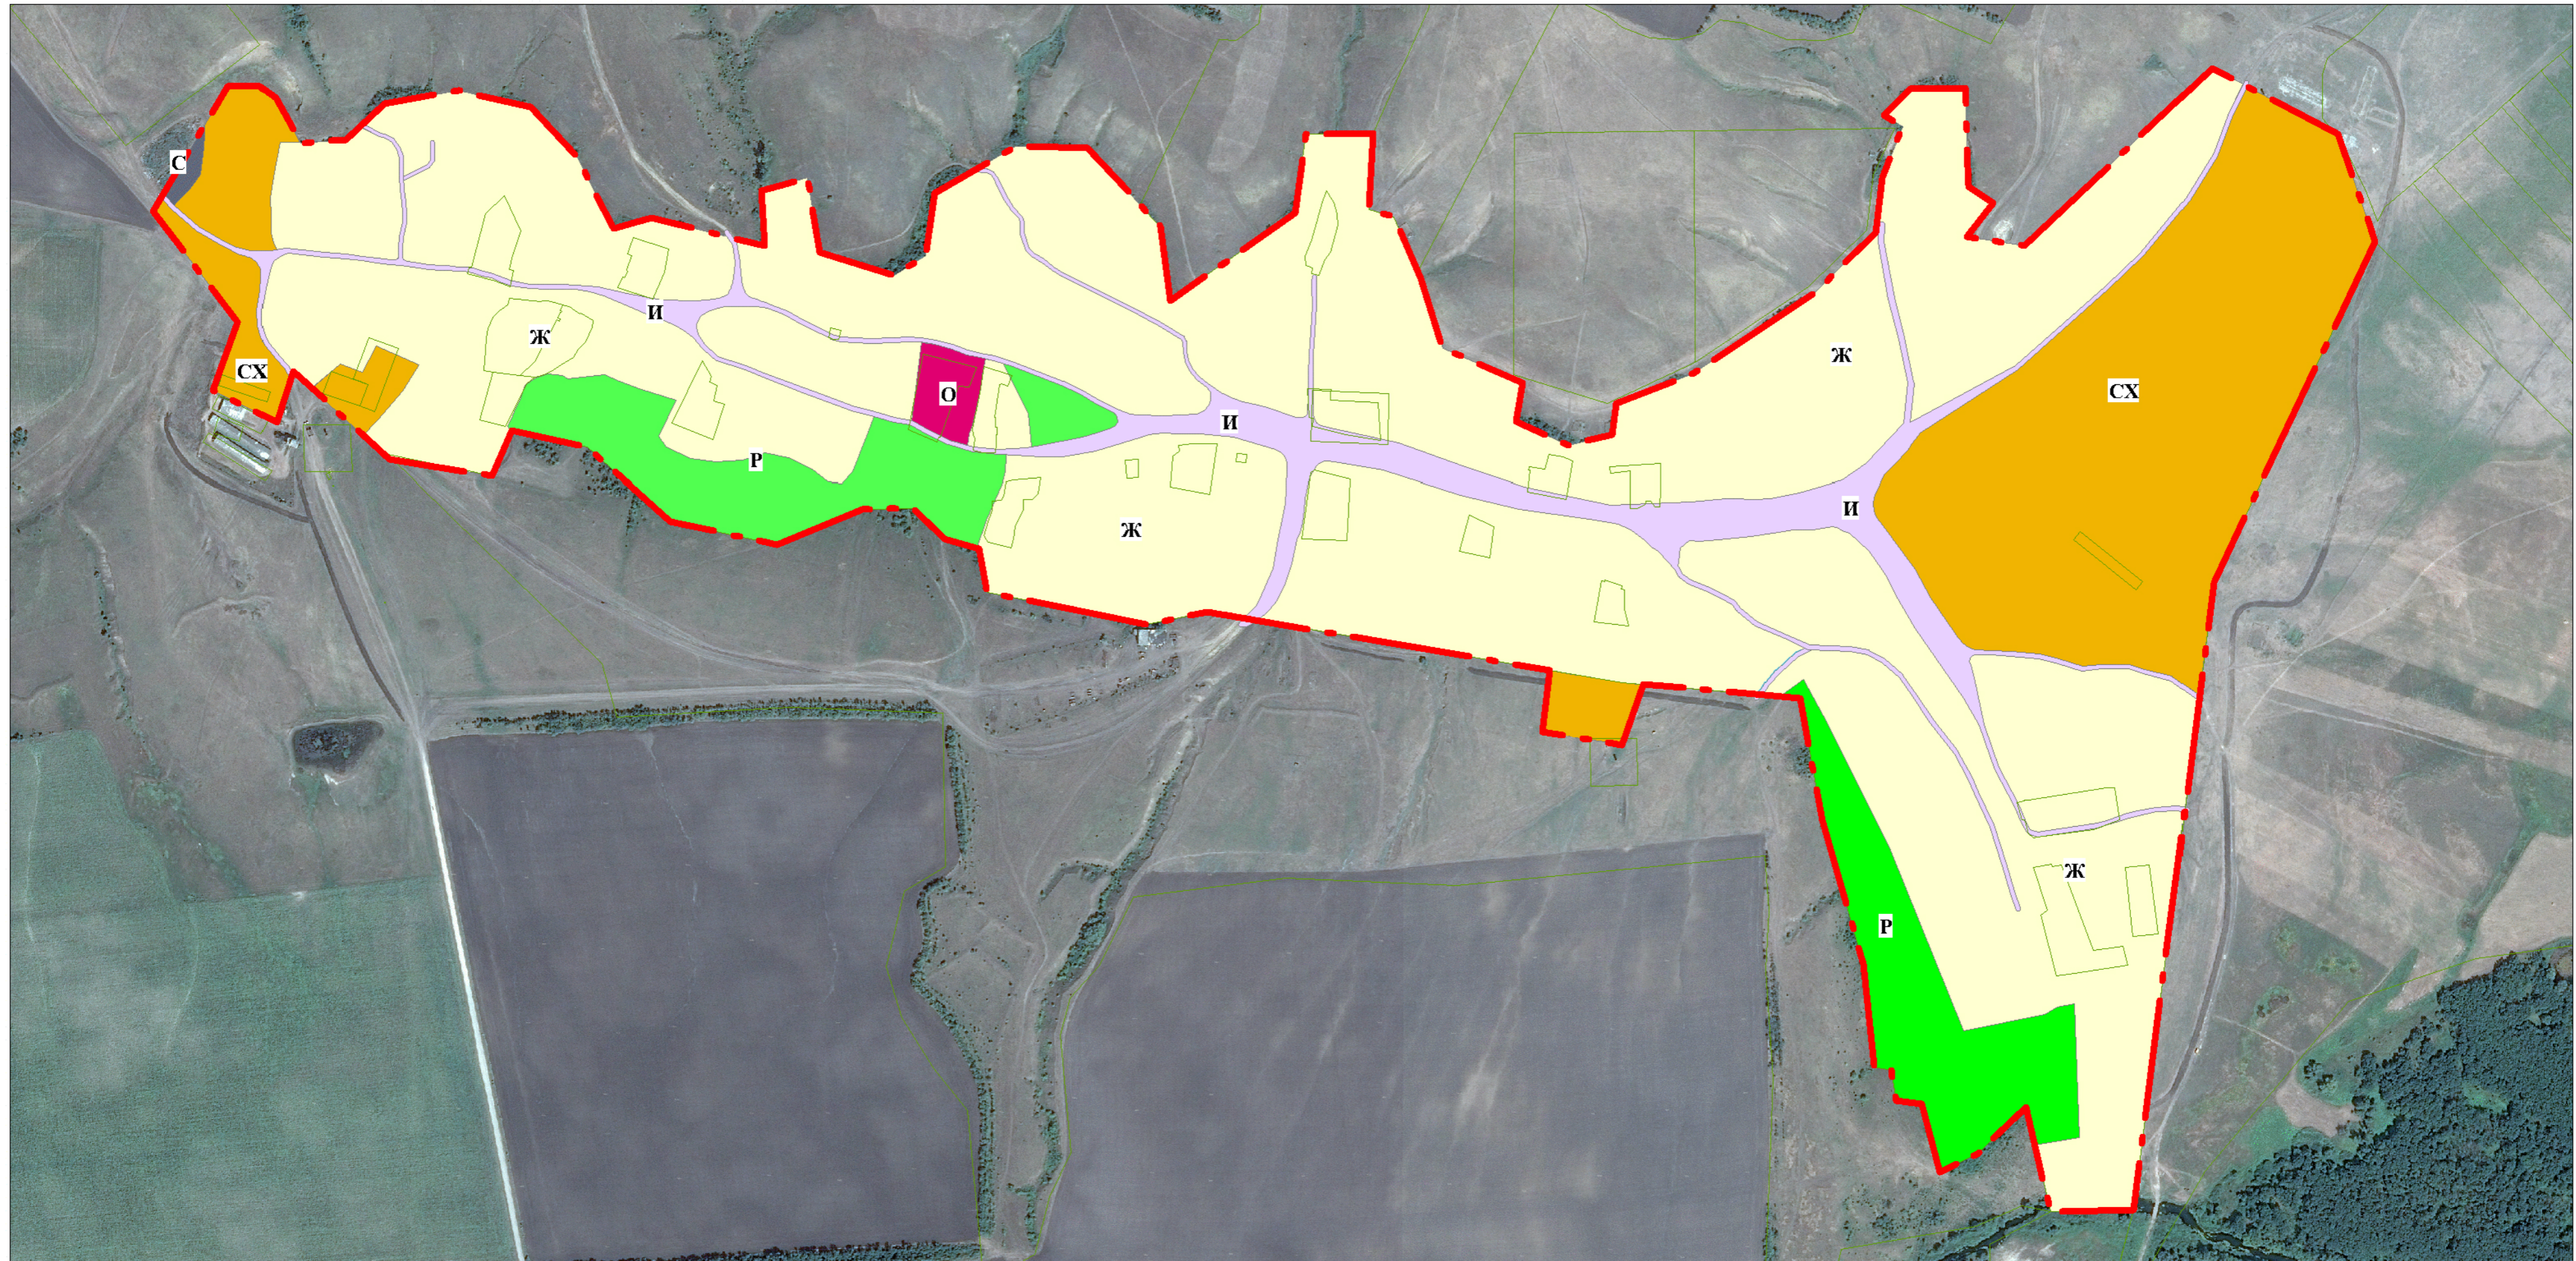

Правила землепользования и застройки Поклоновского сельского поселения
Алексеевского муниципального района Волгоградской области
применительно к населенному пункту хутор Исакиевский

Приложение № ____
к Решению Думы
Поклоновского сельского поселения
от " ____ " _____ 201 ____ г. № ____

КАРТА ГРАНИЦ ТЕРРИТОРИАЛЬНЫХ ЗОН

-  Граница сельского населенного пункта
-  Код территориальной зоны
-  Граница кадастровых кварталов
-  С- зона объектов специального назначения
-  Р- зона объектов рекреационного назначения

УСЛОВНЫЕ ОБОЗНАЧЕНИЯ

-  Граница территориальной зоны
-  Ж - зона застройки малоэтажными индивидуальными жилыми домами

-  Зоны сельскохозяйственного использования
СХ - зона объектов сельскохозяйственного назначения
-  Зона инженерной и транспортной инфраструктуры
И - зона объектов инженерной и транспортной инфраструктуры
-  Общественно-деловая зона
О - зона застройки объектами общественно-делового назначения