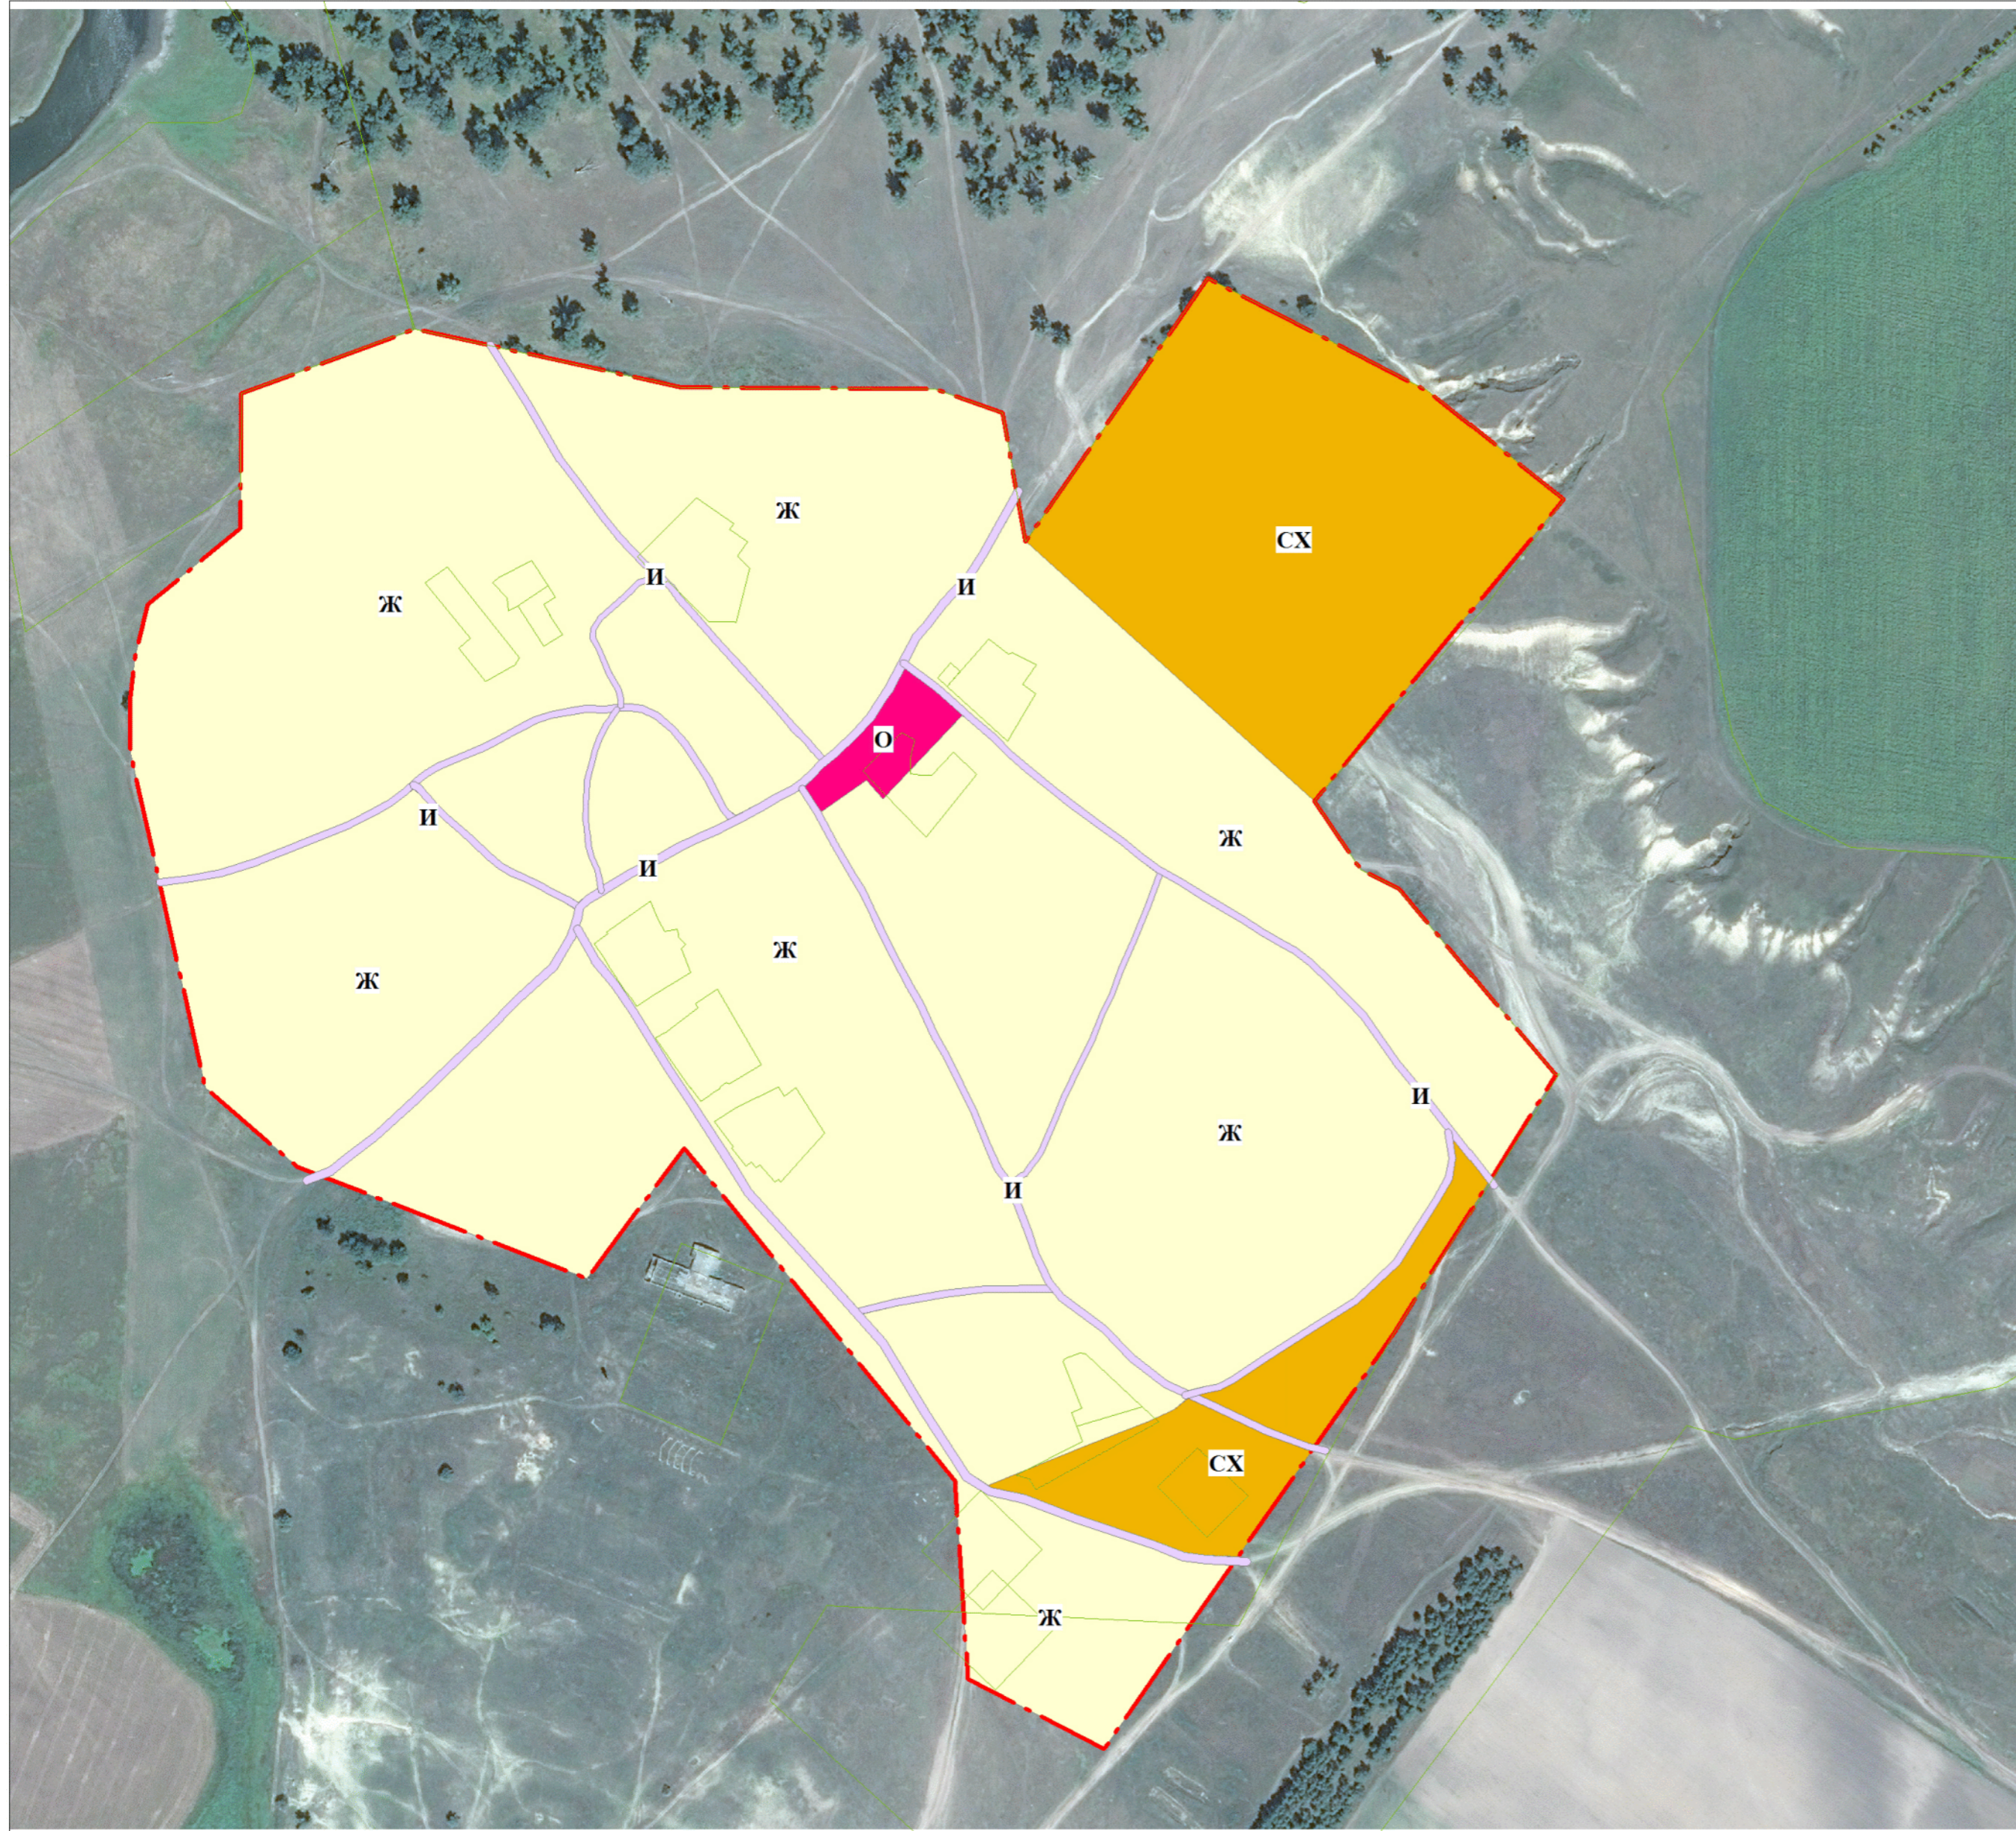

Правила землепользования и застройки Самолшинского сельского поселения
Алексеевского муниципального района Волгоградской области
применительно к населенному пункту хутор Гущинский

Приложение № ____
к Решению Думы
Самолшинского сельского поселения
от " ____ " _____ 201__ г. № ____

КАРТА ГРАНИЦ ТЕРРИТОРИАЛЬНЫХ ЗОН

УСЛОВНЫЕ ОБОЗНАЧЕНИЯ

 Граница сельского населенного пункта

 Граница территориальной зоны

 Код территориальной зоны

 Граница кадастровых кварталов

Жилая зона

 Ж - зона застройки малоэтажными индивидуальными жилыми домами

Зоны сельскохозяйственного использования

 СХ - зона объектов сельскохозяйственного назначения

Зона инженерной и транспортной инфраструктуры

 И - зона объектов инженерной и транспортной инфраструктуры

Общественно-деловая зона

 О - зона застройки объектами общественно-делового назначения