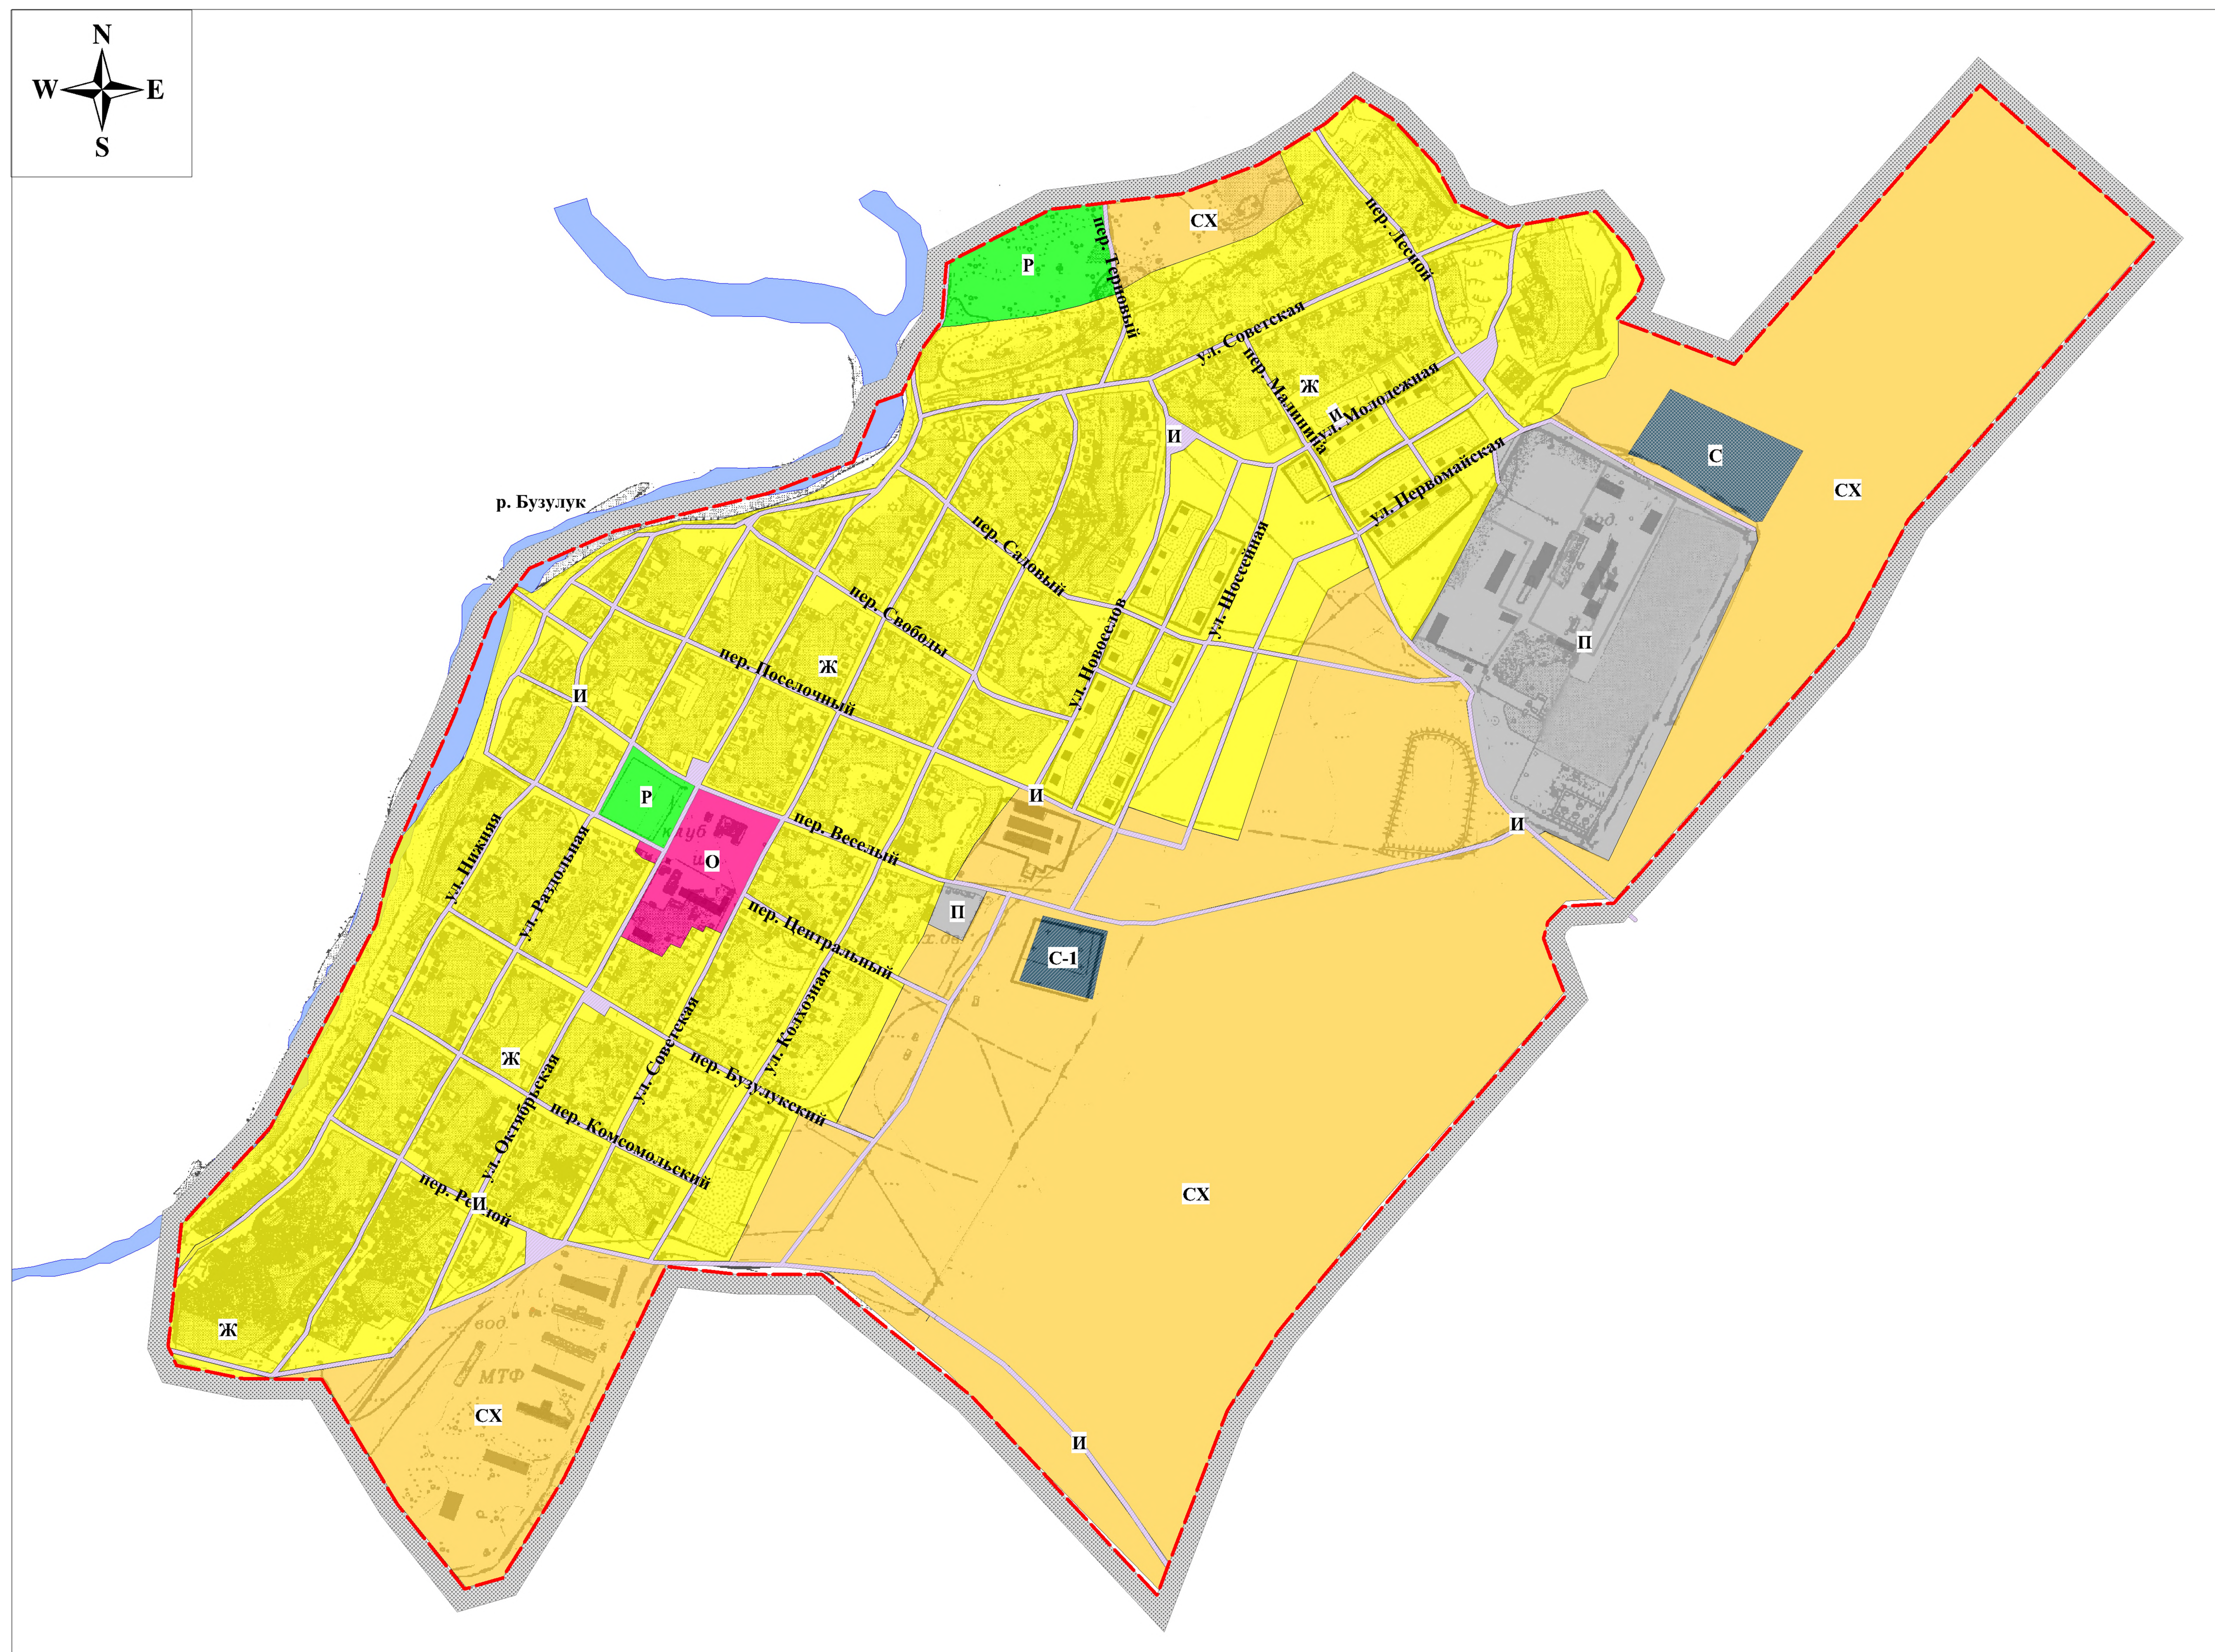

Правила землепользования и застройки Яминского сельского поселения Алексеевского муниципального района Волгоградской области применительно к населенному пункту хутор Яминский КАРТА ГРАНИЦ ТЕРРИТОРИАЛЬНЫХ ЗОН

Приложение № ____
к Решению Думы
от " ____ " _____ 201__ г. № ____

Условные обозначения

- Граница сельского населенного пункта
- Граница территориальной зоны
- Код территориальной зоны
- Жилая зона**
- Ж- зона застройки малоэтажными индивидуальными жилыми домами
- Общественно-деловая зона**
- О - зона объектов общественно=делового назначения
- Рекреационная зона**
- Р- зона парков, скверов, садов пляжей
- Зоны сельскохозяйственного использования**
- СХ - зона объектов сельскохозяйственного назначения
- Зоны специального назначения**
- С-1 - зона кладбищ
- С- зона объектов специального назначения
- Производственная зона**
- П- зона производственных объектов
- И- зона объектов инженерной и транспортной инфраструктуры