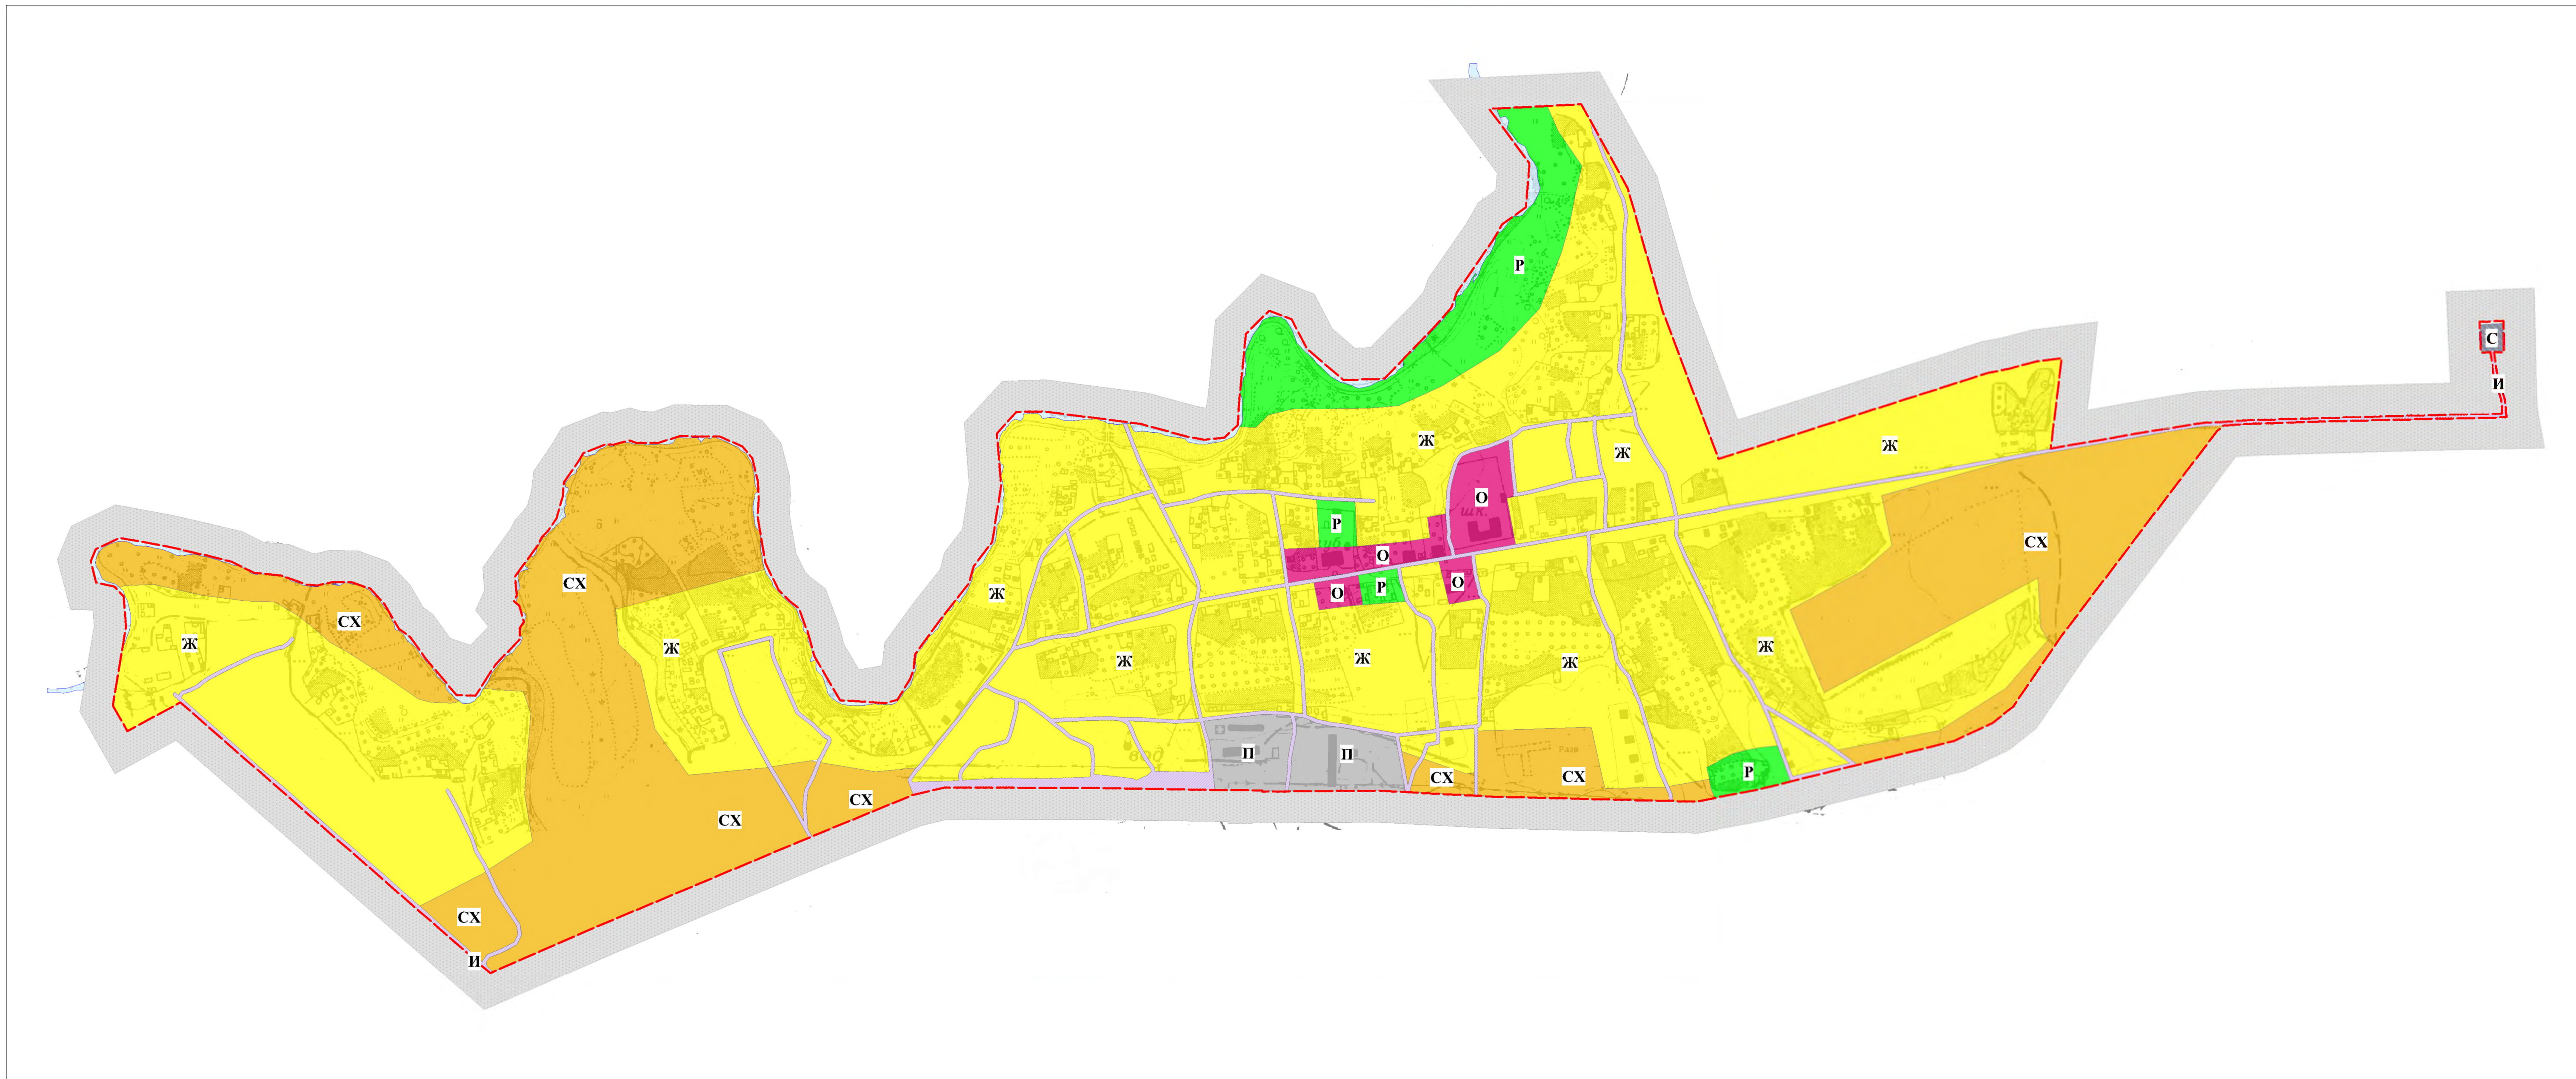

**Правила
землепользования и застройки Реченского сельского поселения
Алексеевского муниципального района Волгоградской области
применительно к населенному пункту хутор Реченский**

КАРТА ГРАНИЦ ТЕРРИТОРИАЛЬНЫХ ЗОН

У с л о в н ы е о б о з н а ч е н и я

	Граница сельского населенного пункта		Жилая зона Ж- зона застройки малоэтажными индивидуальными жилыми домами		Общественно-деловая зона О - зона застройки объектами общественно-делового назначения
	Водный объект		Рекреационная зона Р - зона парков, скверов, бульваров		Производственная зона П- зона объектов производственного назначения
	Граница территориальной зоны		Зоны сельскохозяйственного использования СХ- зона объектов сельскохозяйственного назначения		И - зона объектов инженерной и транспортной инфраструктуры
	Код территориальной зоны				