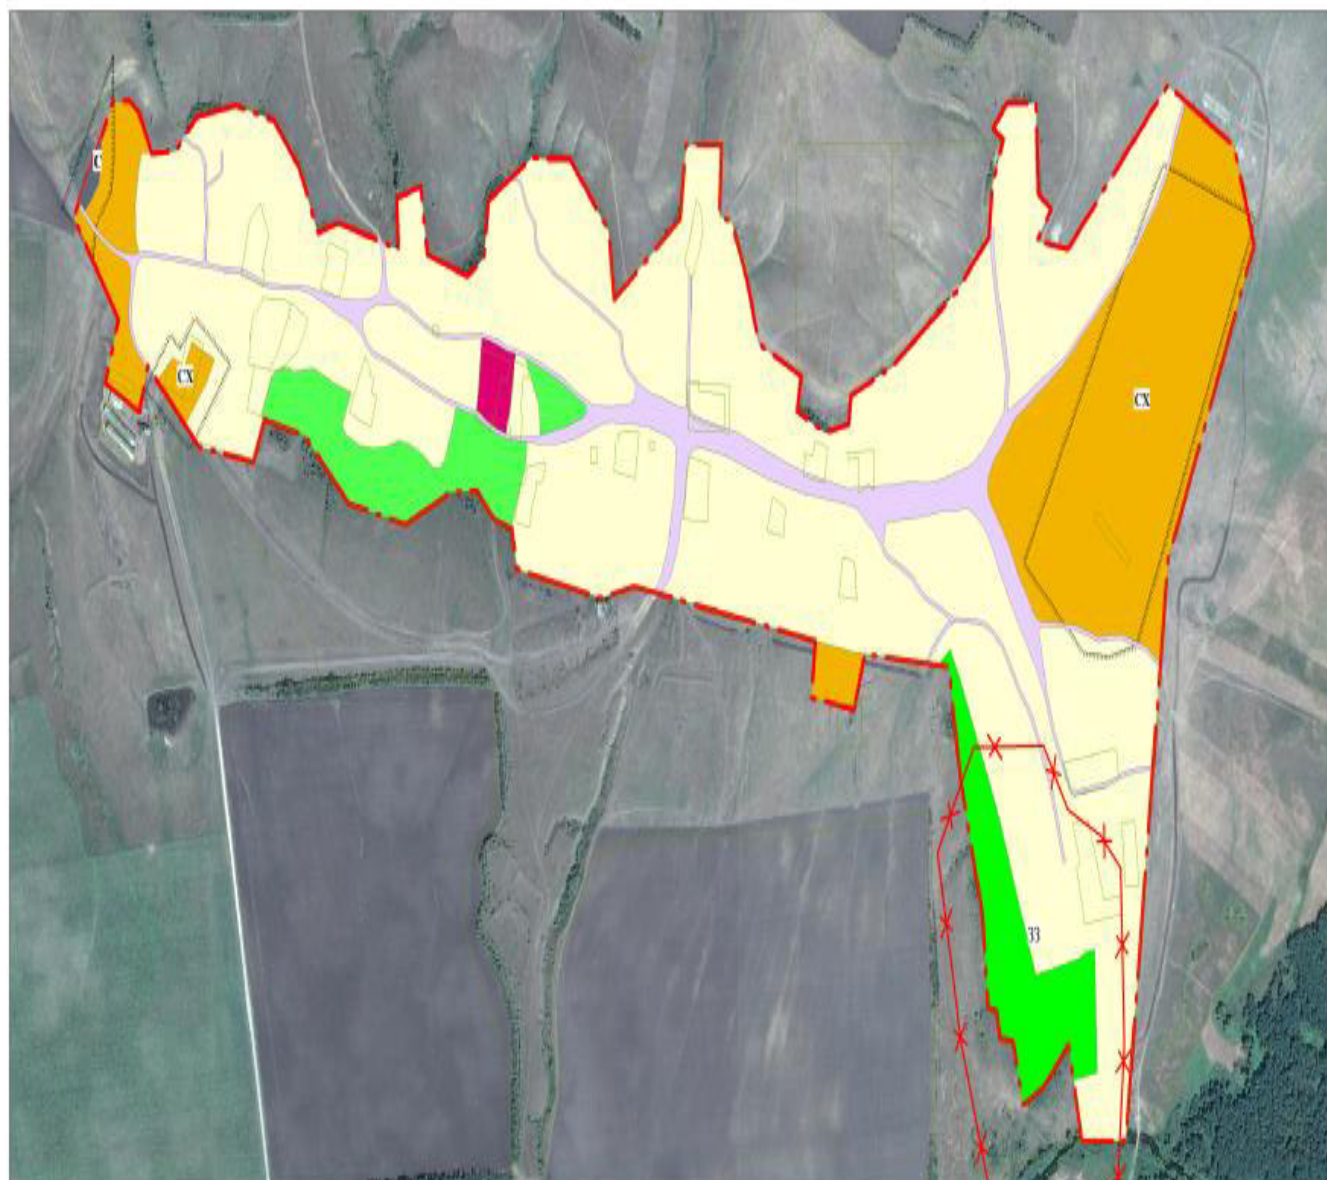

Правила землепользования и застройки Поклоновского сельского поселения  
Алексеевского муниципального района Волгоградской области  
применительно к населенному пункту хутор Исакиевский

Приложение № \_\_\_\_\_  
к Решению Думы  
Поклоновского сельского поселения  
от "\_\_\_" \_\_\_\_ 20\_\_ г. № \_\_\_\_\_

КАРТА ГРАНИЦ ЗОН С ОСОБЫМИ УСЛОВИЯМИ ИСПОЛЬЗОВАНИЯ ТЕРРИТОРИИ

**УСЛОВНЫЕ ОБОЗНАЧЕНИЯ**

- Граница сельского населенного пункта
- Граница зоны с особыми условиями использования территории
- Код зоны с особыми условиями использования территории

Зона затопления

- Граница кадастровых кварталов
- Санитарно-защитная зона**
- Санитарно-защитная зона объектов сельскохозяйственного назначения
- Санитарно-защитная зона объектов специального назначения