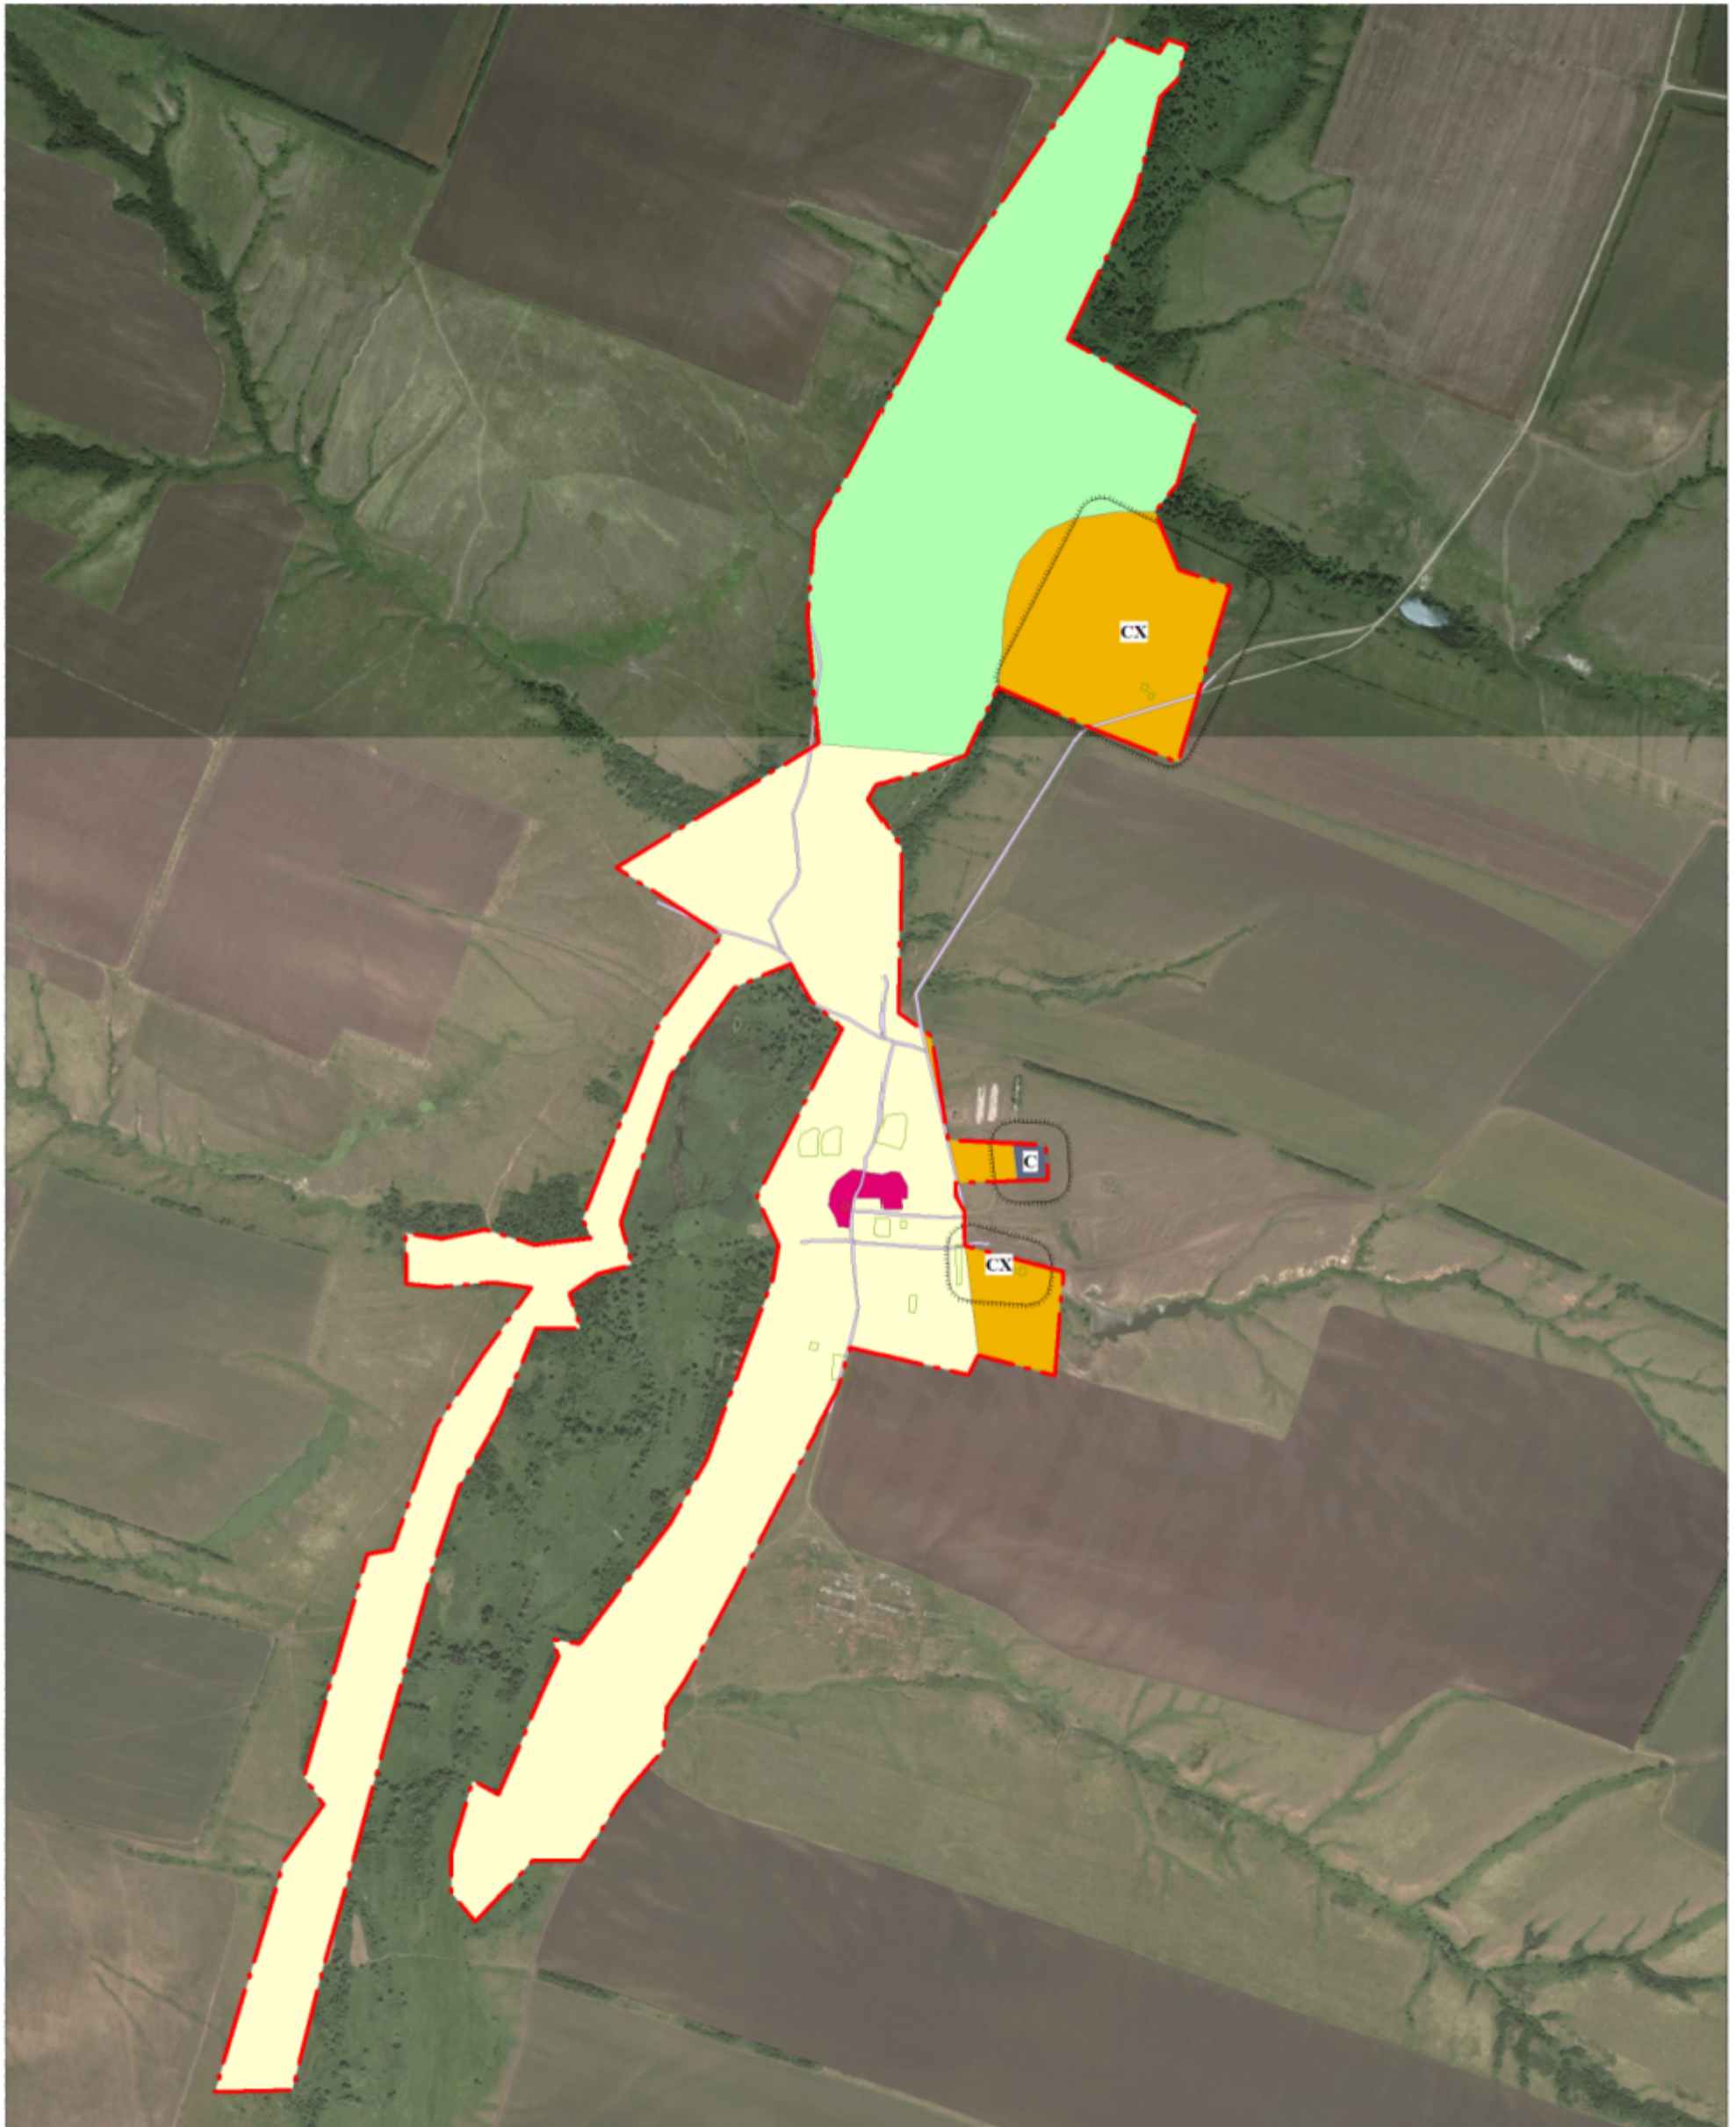

Правила землепользования и застройки Рябовского сельского поселения
Алексеевского муниципального района Волгоградской области
применительно к населенному пункту хутор Ежовка

Приложение № ____
к Решению Думы
Рябовского сельского поселения
от "___" _____ 201__ г. № ____

КАРТА ГРАНИЦ ЗОН С ОСОБЫМИ УСЛОВИЯМИ ИСПОЛЬЗОВАНИЯ ТЕРРИТОРИИ

УСЛОВНЫЕ ОБОЗНАЧЕНИЯ

	Граница сельского населенного пункта		Граница кадастровых кварталов
	Граница зоны с особыми условиями использования территории		Санитарно-защитная зона объектов сельскохозяйственного назначения
	Код зоны с особыми условиями использования территории		Санитарно-защитная зона объектов специального назначения