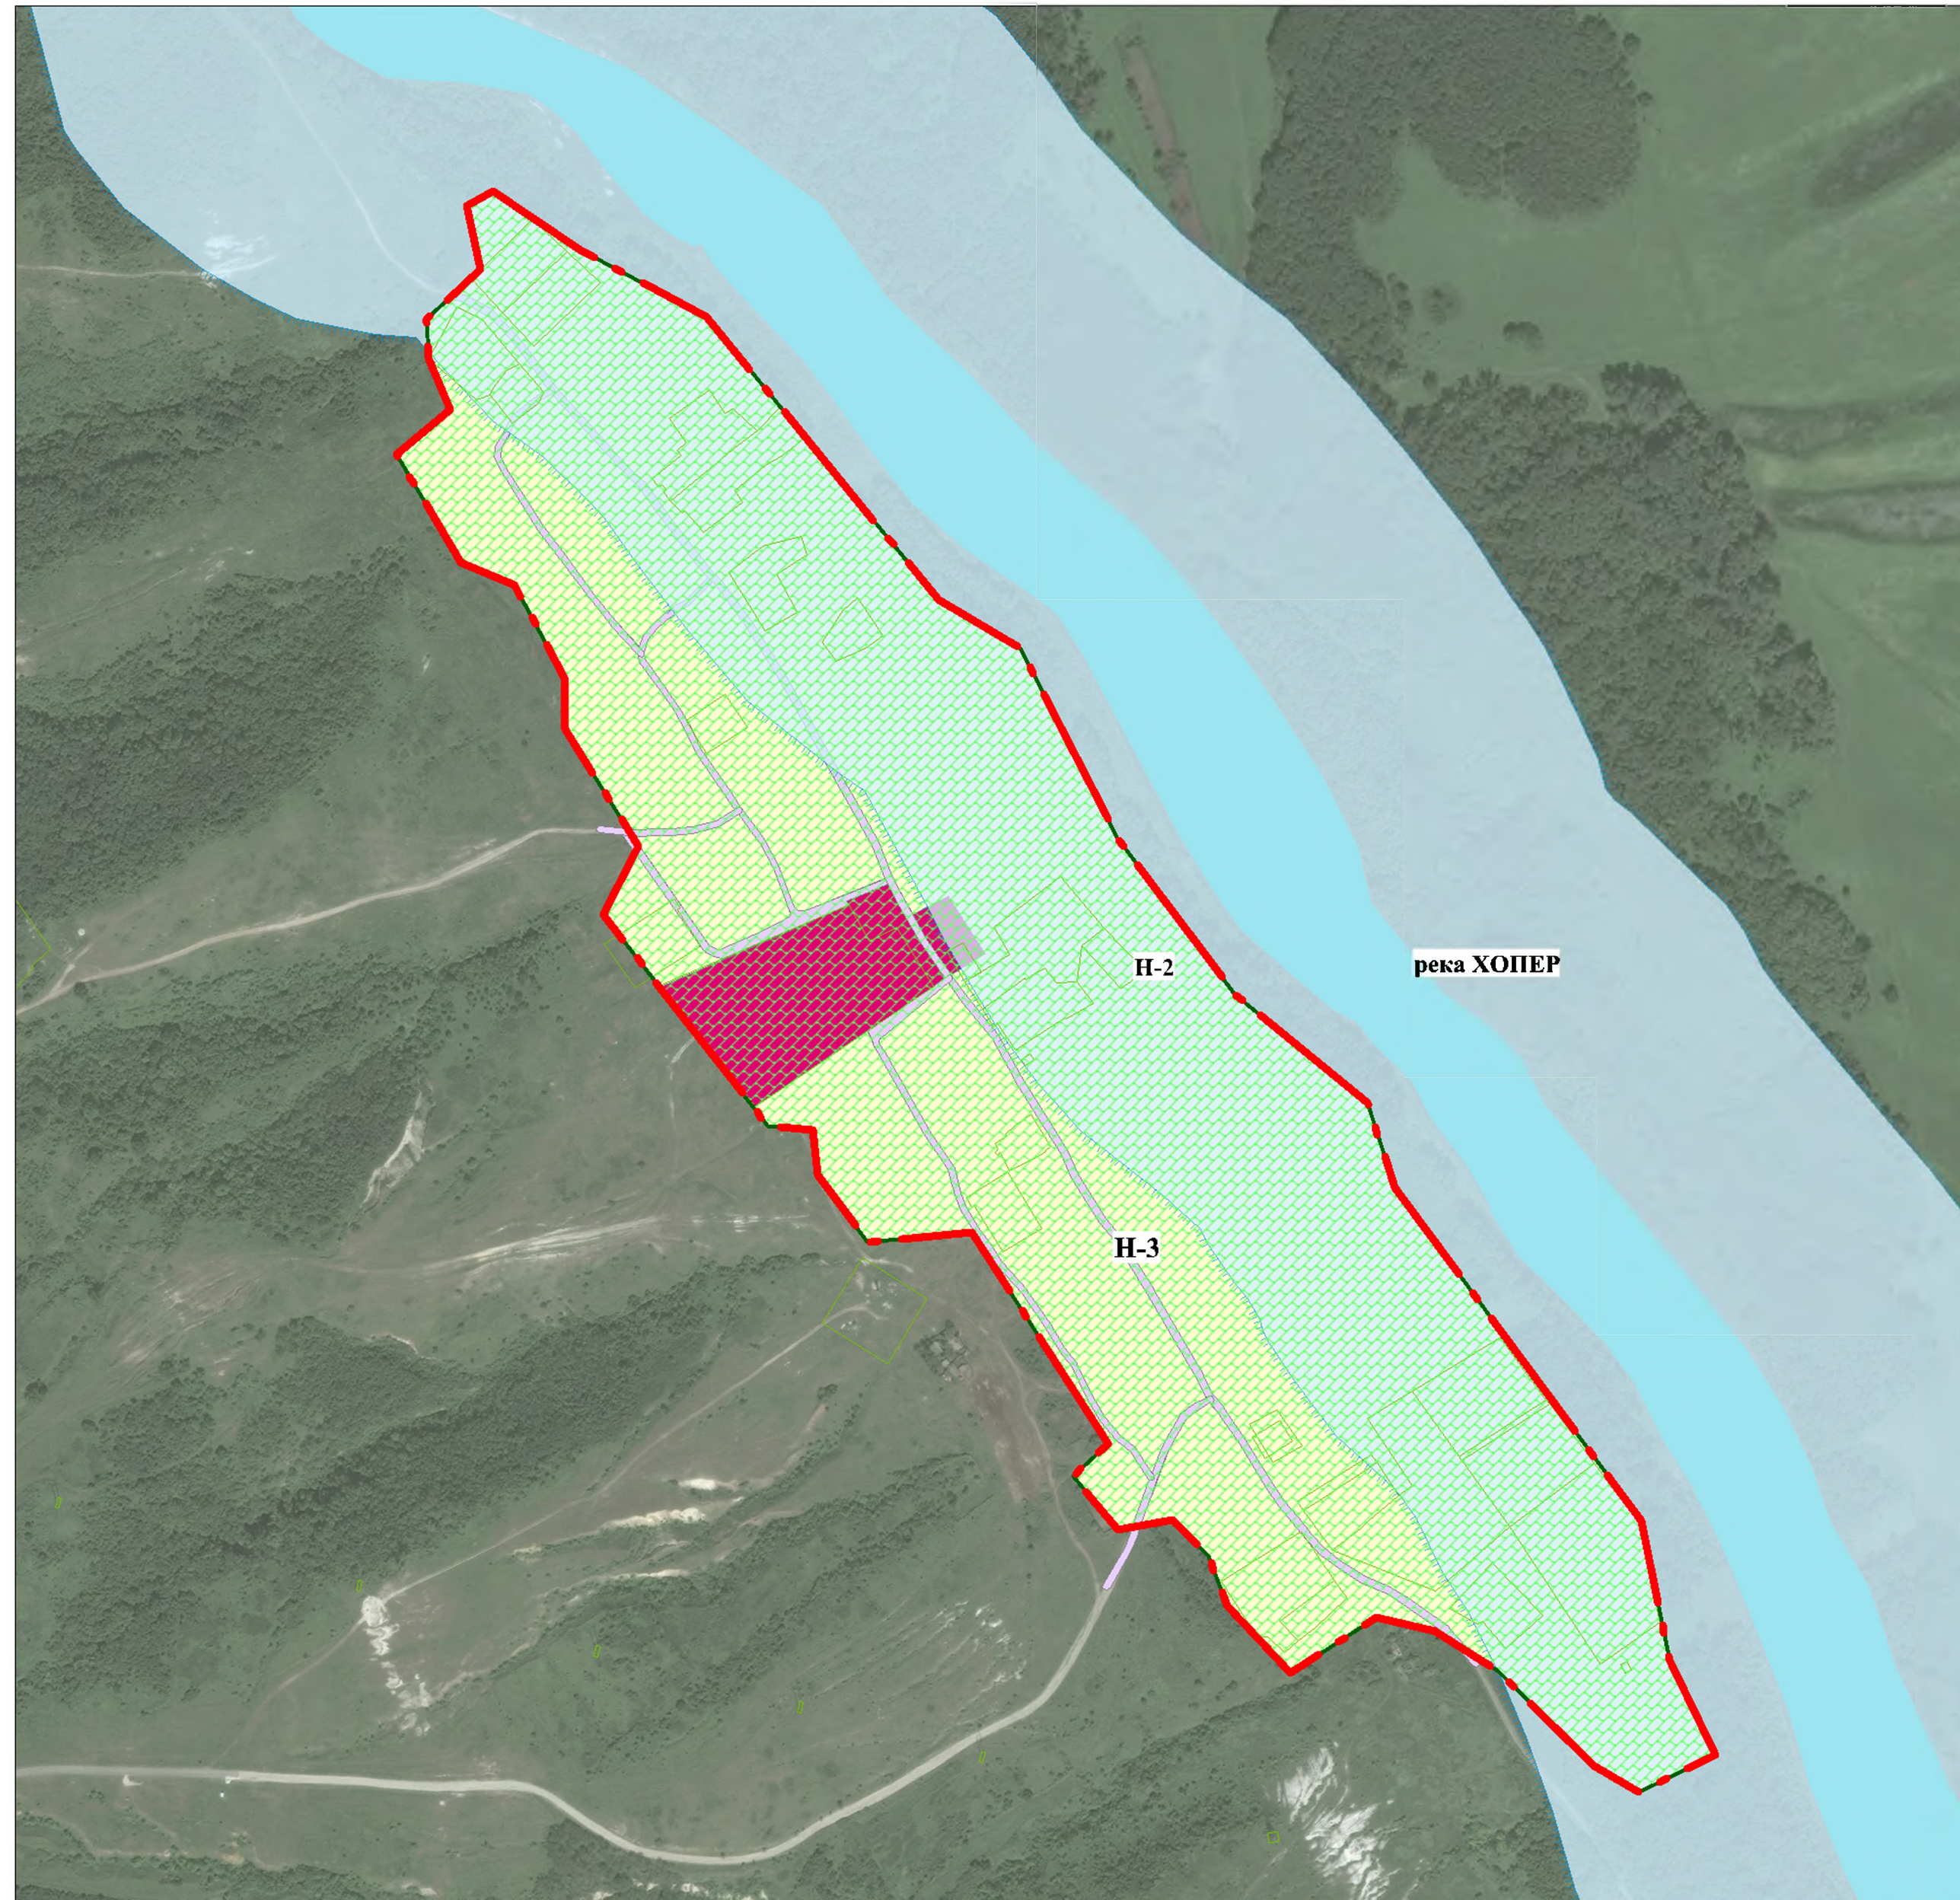

**Правила землепользования и застройки Аржановского сельского поселения
Алексеевского муниципального района Волгоградской области
применительно к населенному пункту станица Зотовская**
КАРТА ГРАНИЦ ЗОН С ОСОБЫМИ УСЛОВИЯМИ ИСПОЛЬЗОВАНИЯ ТЕРРИТОРИИ

Приложение № _____
к Решению Думы
Аржановского сельского поселения
от "___" _____ 201__ г. № _____

УСЛОВНЫЕ ОБОЗНАЧЕНИЯ

-  **Граница сельского населенного пункта**
-  **Границы кадастровых кварталов**
-  **Граница зон с особыми условиями использования территории**
-  **Код зоны с особыми условиями использования территории**
-  **Водоохранная зона водного объекта**
-  **Особоохраняемая природная территория природный парк "Нижнехоперский"**