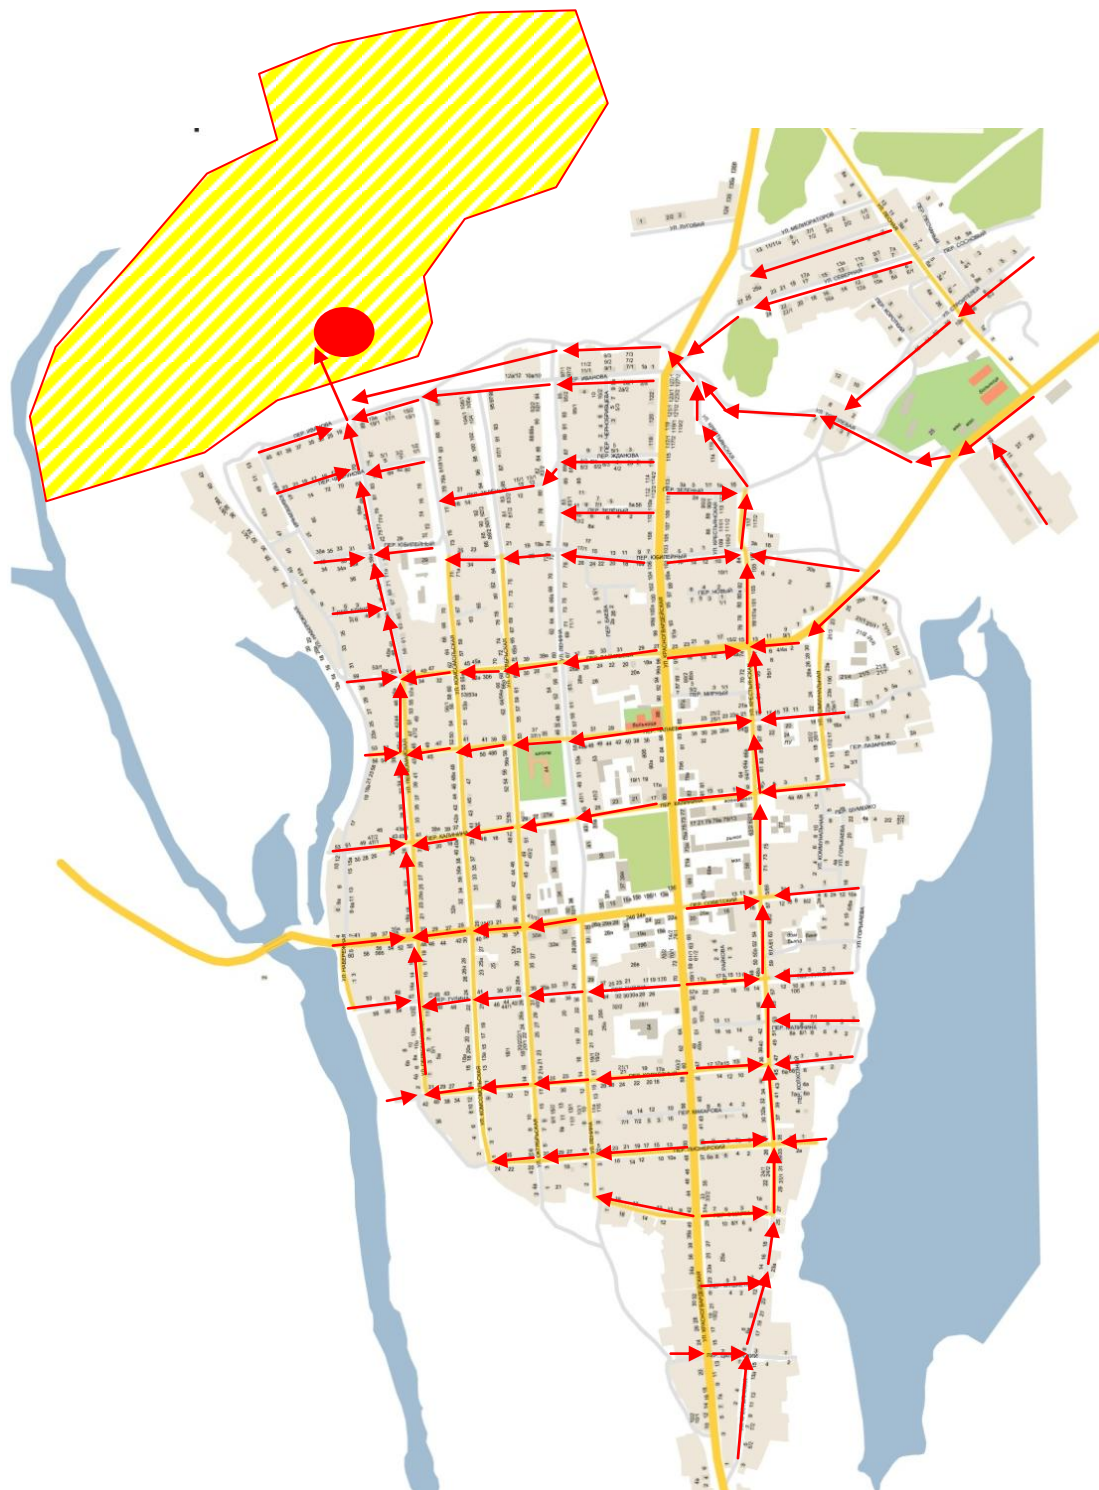

Условные обозначения:

- пути движения с-х животных к месту выпаса, стадо №1
- место выпаса с-х животных, стадо №1
- место сбора с-х животных в стадо №1

Пояснение

к маршруту прогона с-х животных и птицы на территории Алексеевского сельского поселения Алексеевского муниципального района

№ п/п	Наименование улиц, нумерация домов, по которым осуществляется прогон с-х животных и птицы	№ стада	Место сбора в стадо
1.	Ул.Крестьянская, от дома № 1 до дома № 115	1	В конце улицы Первомайская, в 20-ти метрах за оградительной защитной дамбой
2.	Ул.Первомайская от дома № 1 до дома № 89	1	
3.	Пер. Цаплинский от дома № 7 и то дома № 1 до ул. Крестьянская	1	
4.	Пер.Мушкетова от дома № 6 до ул.Крестьянская	1	
5.	Пер.8 Марта от дома № 7 до ул.Крестьянская	1	
6.	Пер.8 Марта от дома № 9 до ул.Ленина	1	
7.	Пер.Пионерский от дома № 9 до ул.Крестьянская	1	
8.	Пер.Пионерский от дома № 1 до ул.Крестьянская	1	
9.	Пер.Пионерский от дома №10а до ул.Комсомольская	1	
10.	Пер.Колхозный от дома № 16 до ул.Крестьянская	1	
11.	Пер. Колхозный от дома № 1 до ул.Крестьянская	1	
12.	Пер.Колхозный от дома № 17адо ул.Первомайской	1	
13.	пер.Гулина от дома № 1до ул.Крестьянская	1	
14.	Пер.Гулина от дома № 22 до ул.Крестьянская	1	
15.	Пер.Гулина от дома № 17б до ул.Первомайская	1	
16.	Пер.Гулина от дома № 58 до ул.Первомайская	1	
17.	Пер.Советский от дома № 1 до ул.Крестьянская	1	
18.	Пер.Советский от дома № 32 до ул.Первомайская	1	
19.	Пер.Советский от дома № 58 до ул.Первомайская	1	
20.	Пер.Калинина от дома № 1 до ул.Крестьянская	1	
21.	Пер. Калинина от дома № 15 до	1	